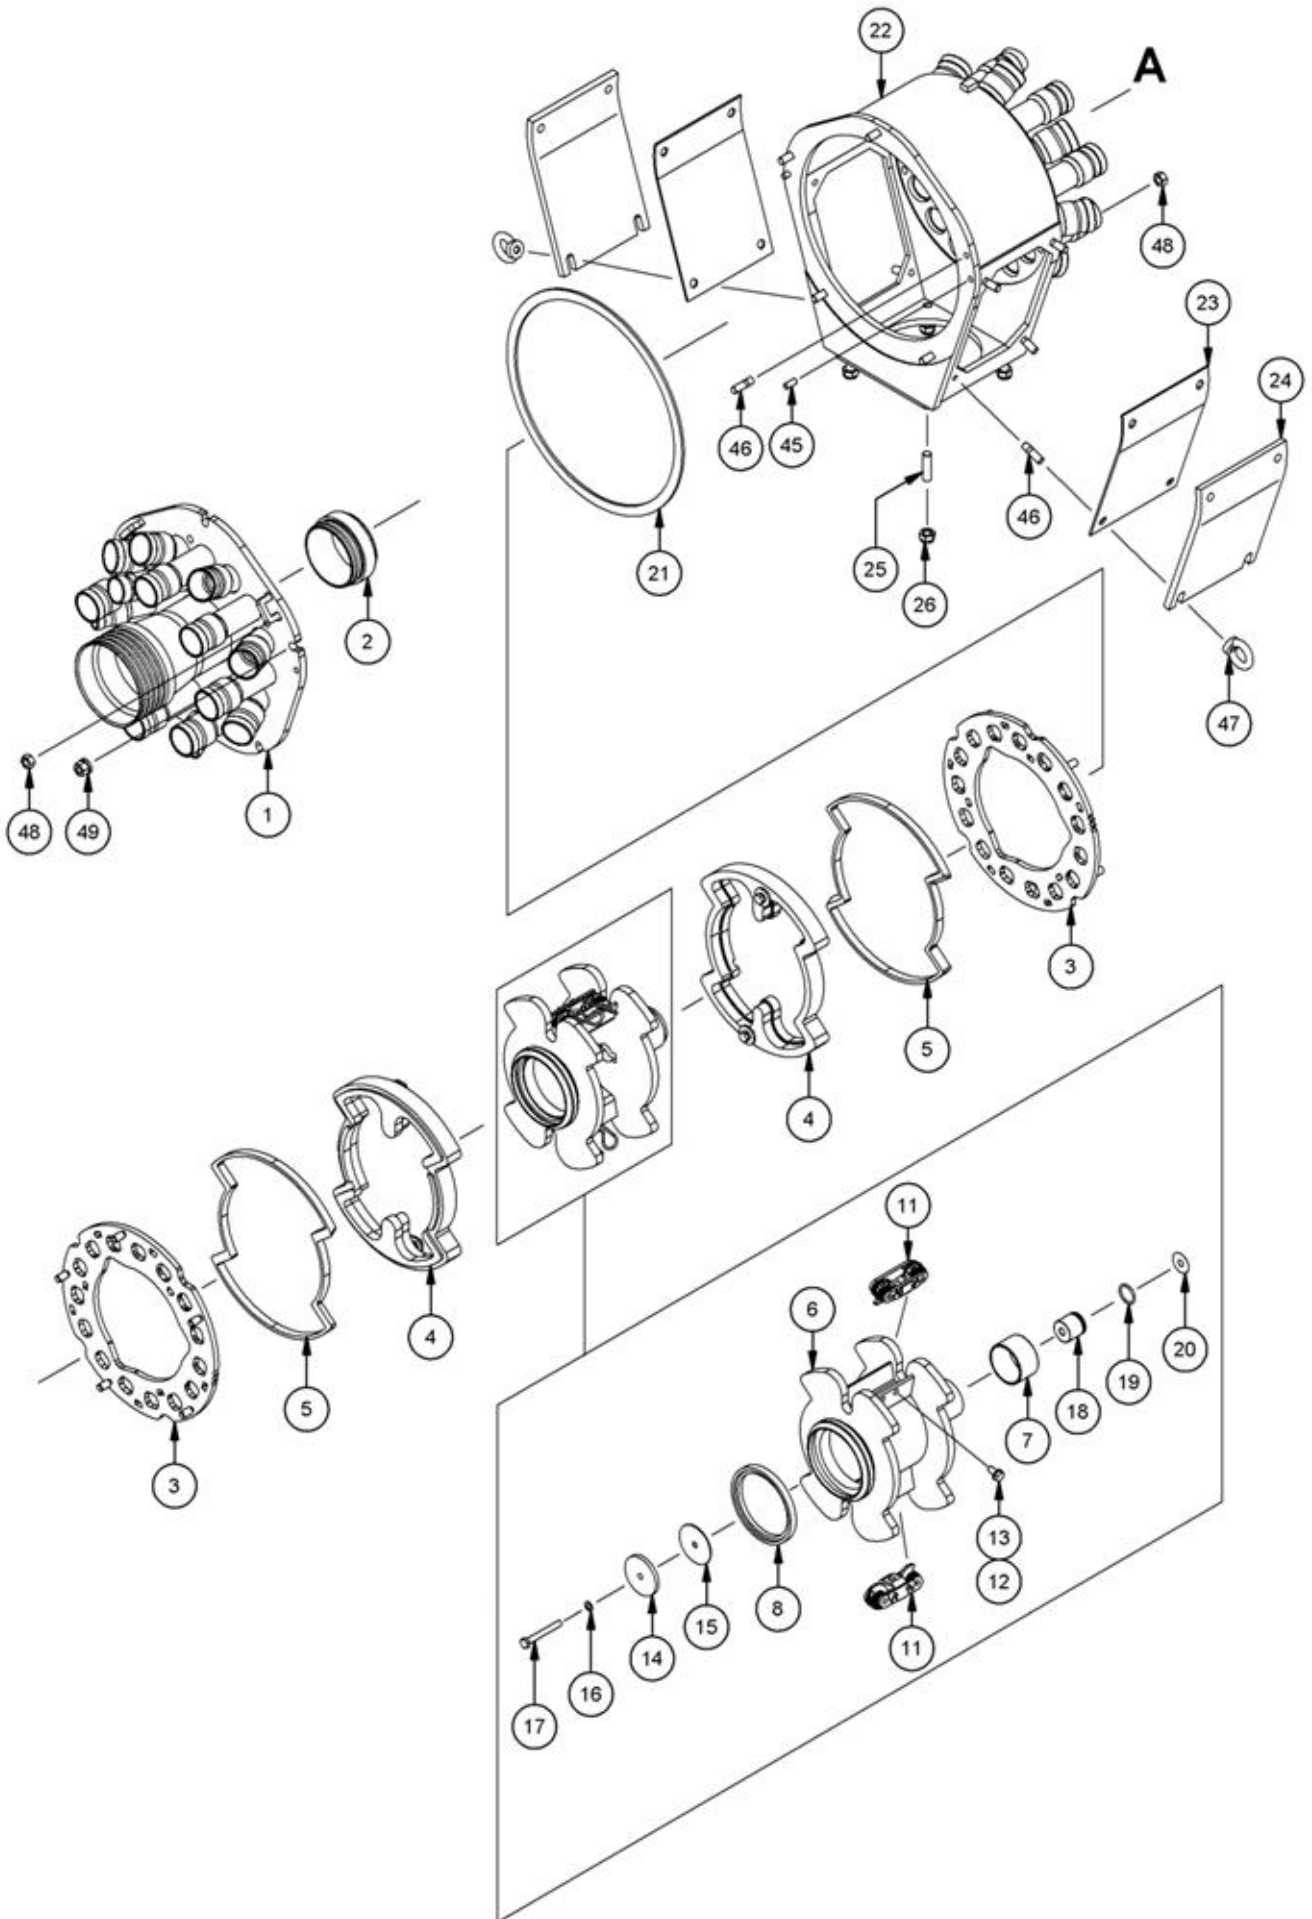

## 02.02. Stuklijst schijfbescherming

Stukn.	Artikelnummer	Omschrijving	Aant.	Opmerking
1	121179	Sluitring M10 DIN125A ELVZ	8	
2	121203	Sluitring M8 DIN125A ELVZ	8	
3	121399	Trillingsdemper ø20x15 type D	2	
4	122035	Slotbout M10x25 DIN603 ELVZ kl.8.8	8	
5	122472	Reflektiemarkeringsticker(set l+r)	1	
6	122768	Bout M12x35 DIN933 ELVZ	2	
7	122830	Bout M8x25 DIN933 ELVZ	16	
8	122937	Moer M10ZB DIN985 ELVZ	8	
9	122967	Moer M8ZB DIN985 ELVZ	16	
10	200.15.060	Oplegpen 15x60	8	
11	339.01.033	Afschermplaat elementen	1	
12	339.01.034	Hevel brugstuk	1	
13	339.01.035	Hevel	2	
14	339.01.036	Gezette plaat aangepast	2	
15	339.01.042	Bevestiging element afscherming	2	
16	339.01.043	Geleider blok	2	

## 02.03. Stuklijst verdelertoebehoren

Stukn.	Artikelnummer	Omschrijving	Aant.	Opmerking
1	121009	Afsluiter 6" MZ	1	
2	121183	Sluitring M12 DIN125A ELVZ	6	
3	121683	Wormschroef slangklem RVS	2	
4	122018	Luchtcilinder DW 6" afsluiter	1	Afd.set: 125661
5	122112	Vierkantpakking 6"	2	
6	122537	Carrosseriering M12 DIN9021A ELVZ	6	
7	122651	Klembeugel 90mm	2	
8	122765	Bout M12x30 DIN933 ELVZ	6	
9	122768	Bout M12x35 DIN933 ELVZ	10	
10	122940	Moer M12ZB DIN985 ELVZ	16	
11	122967	Moer M8ZB DIN985 ELVZ	4	
12	123300	Exa-cut verdeler ECL30 DN50	1	
13	124000	Inslagdop 80x80mm zwart	1	
14	124630	Luchtslang festo 10x1.5mm	1	
15	124645	Insteeknippel Festo Haaks 1/4-10mm	2	
16	124906	Wormschroef slangklem 45-60mm	1	
17	125527	Terugslagklep hangend 1"	2	
18	200.04.001	Schouten bemesterslang ø51mm	1	Rollengte: 50m
19	339.03.009	Verdelersteun	1	
20	339.03.014	Verdeler bevestigings stoel	1	
21	339.03.016	Slangsteun	1	