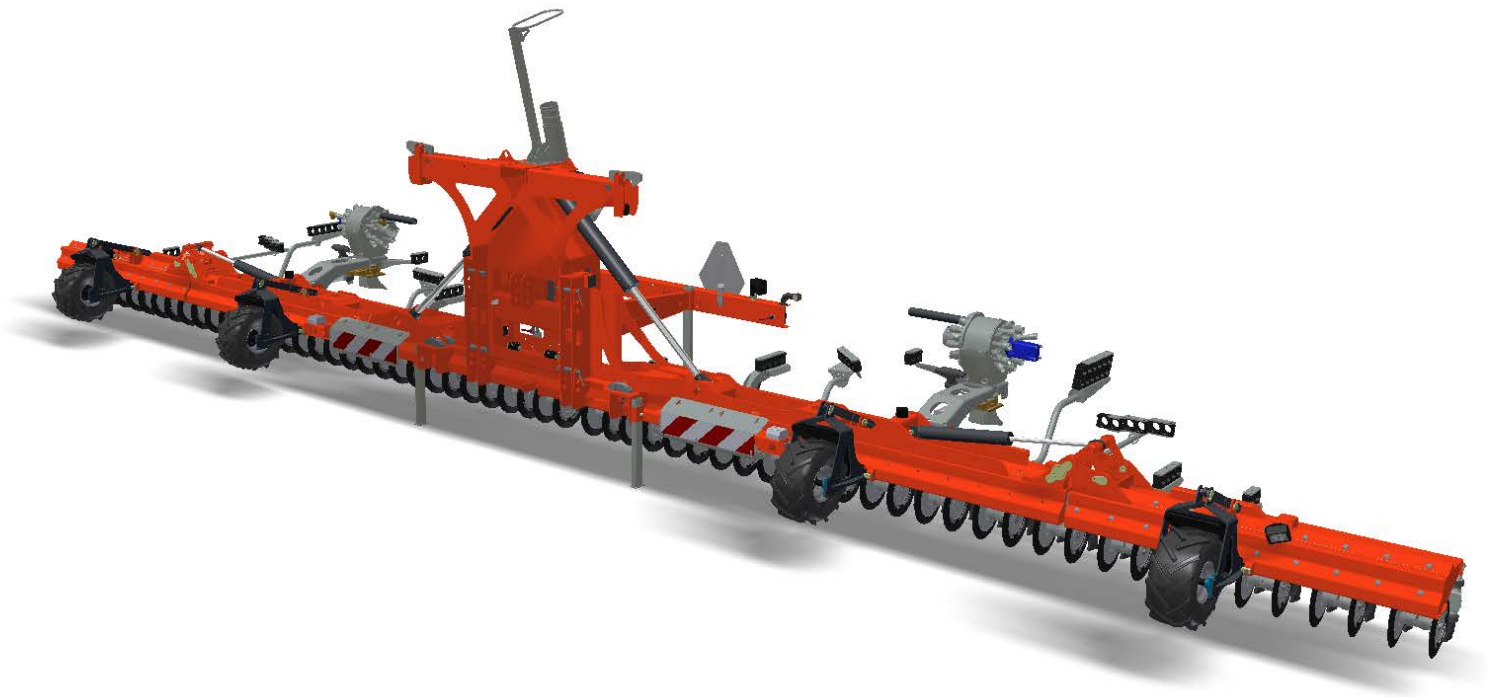

## Spider zodebemester **SP12260**

Serie no.: 339.0001 t/m 339.0019