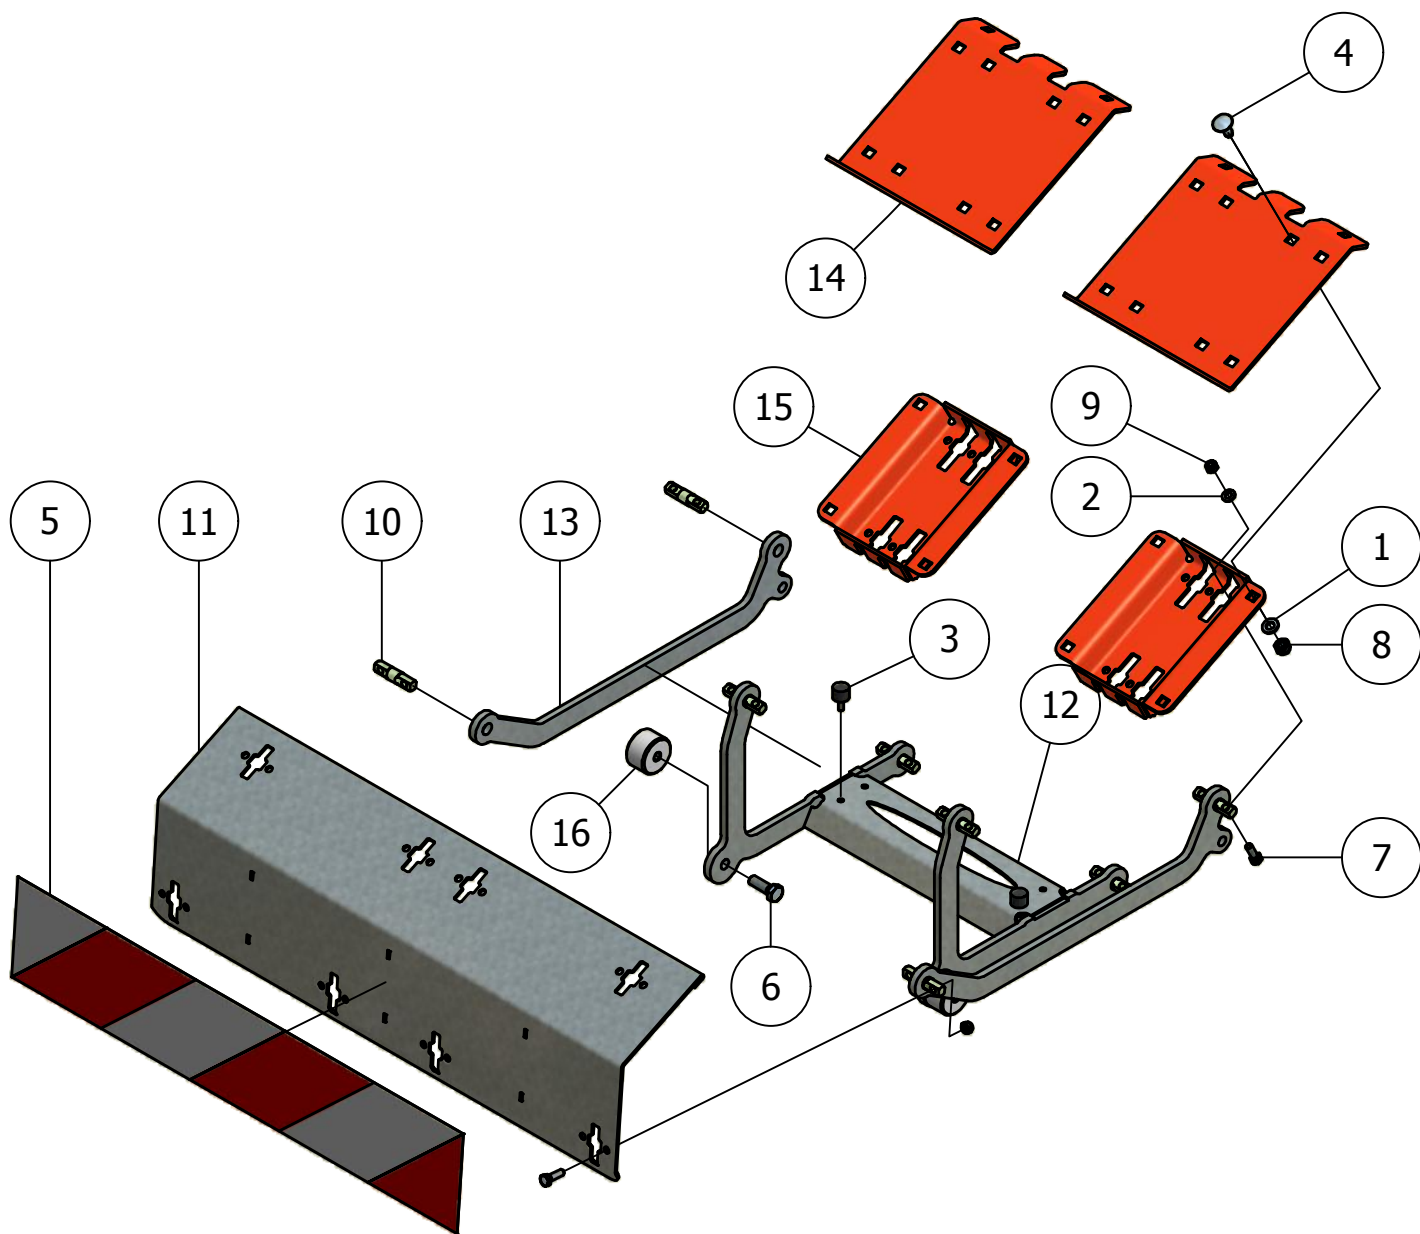

02.02. Stuklijst schijfbescherming

Stukn.	Artikelnummer	Omschrijving	Aant.	Opmerking
1	121179	Sluitring M10 DIN125A ELVZ	8	
2	121203	Sluitring M8 DIN125A ELVZ	8	
3	121399	Trillingsdemper ø20x15 type D	2	
4	122035	Slotbout M10x25 DIN603 ELVZ kl.8.8	8	
5	122472	Reflektiemarkeringsticker(set l+r)	1	
6	122768	Bout M12x35 DIN933 ELVZ	2	
7	122830	Bout M8x25 DIN933 ELVZ	16	
8	122937	Moer M10ZB DIN985 ELVZ	8	
9	122967	Moer M8ZB DIN985 ELVZ	16	
10	200.15.060	Oplegpen 15x60	8	
11	339.01.033	Afschermplaat elementen	1	
12	339.01.034	Hevel brugstuk	1	
13	339.01.035	Hevel	2	
14	339.01.036	Gezette plaat aangepast	2	
15	339.01.042	Bevestiging element afscherming	2	
16	339.01.043	Geleider blok	2