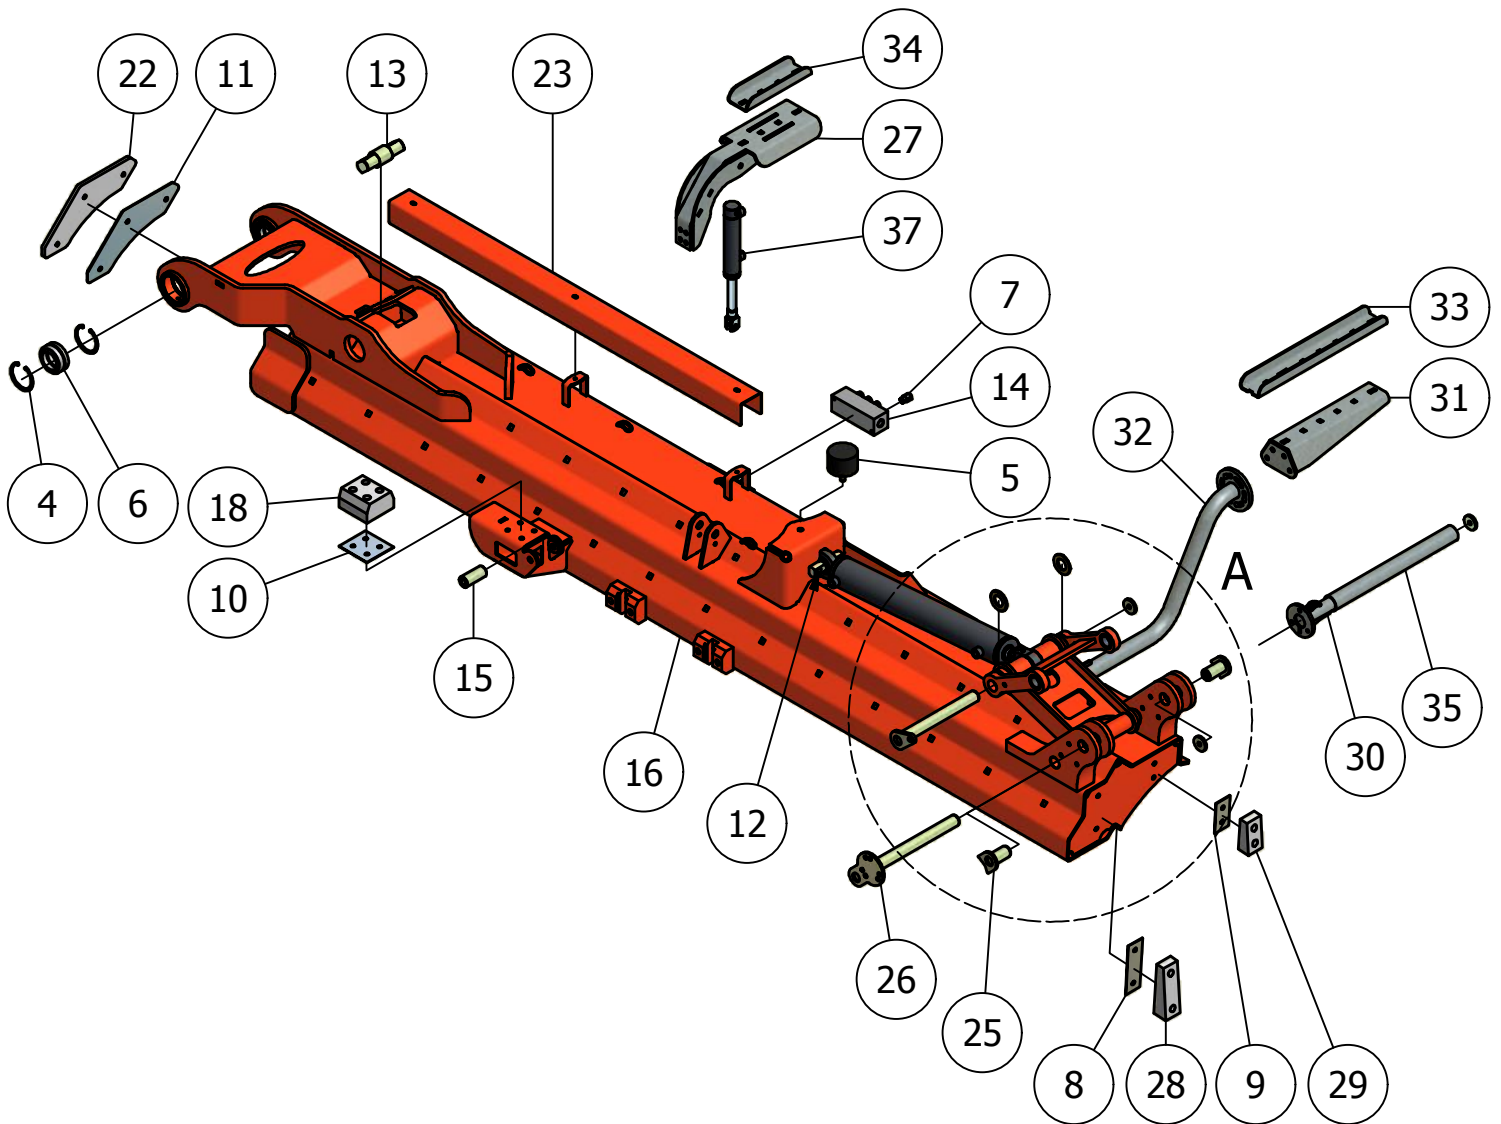

02. Opklaparm

Onderaanzicht

02. Stuklijst opklaparm

Stukn.	Artikelnummer	Omschrijving	Aant.	Opmerking
1	121142	Trillingsdemper ø40x40 type E	7	
2	121213	Sluitring M30 DIN125B Messing	4	
3	121515	Trillingsdemper ø30x20 type E	7	
4	121893	Seegerring huis 75	4	
5	122311	Trillingsdemper ø75x51	1	
6	123596	Stangkoplager	2	
7	124643	Insteeknippel Festo	7	
8	339.01.050	Vulplaat wig-groot	1	
9	339.01.051	Vulplaat wig-klein	1	
10	339.01.052	Vulplaat borgblok	1	
11	339.01.040	Vulplaat 2mm	1	
12	200.30.100	Oplegpen 30x100	1	
13	200.40.130	Oplegpen 40x130	1	
14	309.09.010	Manifold 8 uitgangen	1	
15	311.01.015	Bus opklapborging	1	
16	339.01.009	Opklaparm 12m Links	1	Rechts model: 339.01.010
17	339.01.013	Frame verstevegingsplaat	3	
18	339.01.018	Vangblok HMPE	1	
19	339.01.020	Cilinderhevel arm	1	
20	339.01.021	Hevel topdeel	1	
21	339.01.023	Pen ø30 L=269mm	1	
22	339.01.031	Kunststof vulplaat HMPE	1	
23	339.01.032	Afschermkap leidingen	1	
24	339.01.036	Gezette plaat aangepast	1	
25	339.01.038	Scharnierpen ø30 L=59mm	2	
26	339.01.039	Scharnierpen ø30 L=349mm	1	
27	339.01.041	Cilinderbev. met slangsteun	1	
28	339.01.044	Wig groot HMPE	1	
29	339.01.045	Wig klein HMPE	1	
30	339.03.004	Slanggeleider L=544mm	1	
31	339.03.006	Slangsteun L=354mm	1	
32	339.03.007	Bevestigingsdeel slangsteun	1	
33	339.03.008	Contrasteun L=440	1	
34	339.03.012	Contrasteun L=230	1	
35	339.03.018	Geleidingsbuis L=434mm	1	
36	339.05.002	Opklapcilinder topdeel D30/70/475	1	Afd.set: 125659
37	339.05.003	Opklapcil. elementafsch. D20/30-95	1	Afd.set: 125660
38	411.01.013	Sluitring ø40xø11x6mm	5