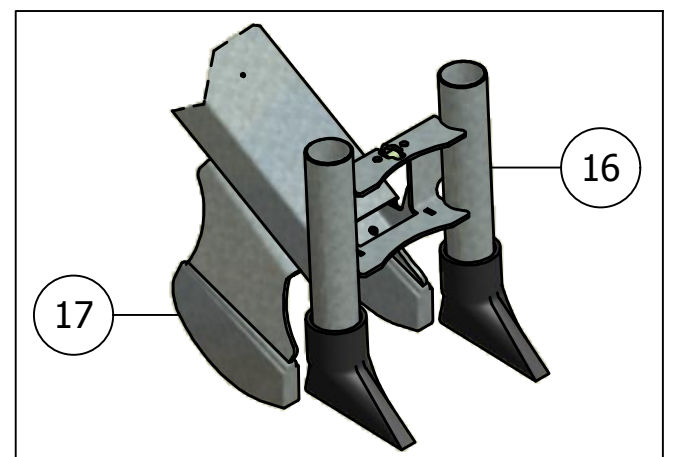

04. Element

Optie

04. Stuklijst element

Stukn.	Artikelnummer	Omschrijving	Aant.	Opmerking
1		Pneumatic afsluiter compleet	2	Zie pagina: 29
2		Schijfkouter compleet	1	Zie pagina: 31
3	121203	Sluitring M8 DIN125A ELVZ	2	
4	121597	Trillingsdemper ø40x20 type C 70sh	2	
5	122048	Slotbout M12x50 DIN603 ELVZ kl.8.8	4	
6	122115	Hoge moer M12 DIN6334 ELVZ	4	
7	122826	Bout M8x10 DIN933 ELVZ	4	
8	122830	Bout M8x25 DIN933 ELVZ	4	
9	122967	Moer M8ZB DIN985 ELVZ	4	
10	124630	Luchtslang festo 10x1.5mm	1	
11	124631	Luchtslang festo 8x1.25mm	2	
12	124647	Insteeknippel Festo Y-stuk	1	
13	200.15.060	Oplegpen 15x60	2	
14	339.01.014	Contra-plaat kort	1	
15	339.02.001	Element drager Type I	1	
16	339.02.006	Uitloop dubbel ø51	1	Optie
17	339.02.007	Koutervoet dubbel	1	Optie
18	339.02.008	Steun Luchtafsluiters	1	
19	339.02.011	Parallelstang Element	1	
20	339.02.012	Torsie rubber ø30 L=320mm	3	
21	339.02.014	Torsie rubber ø30 L=85mm	2