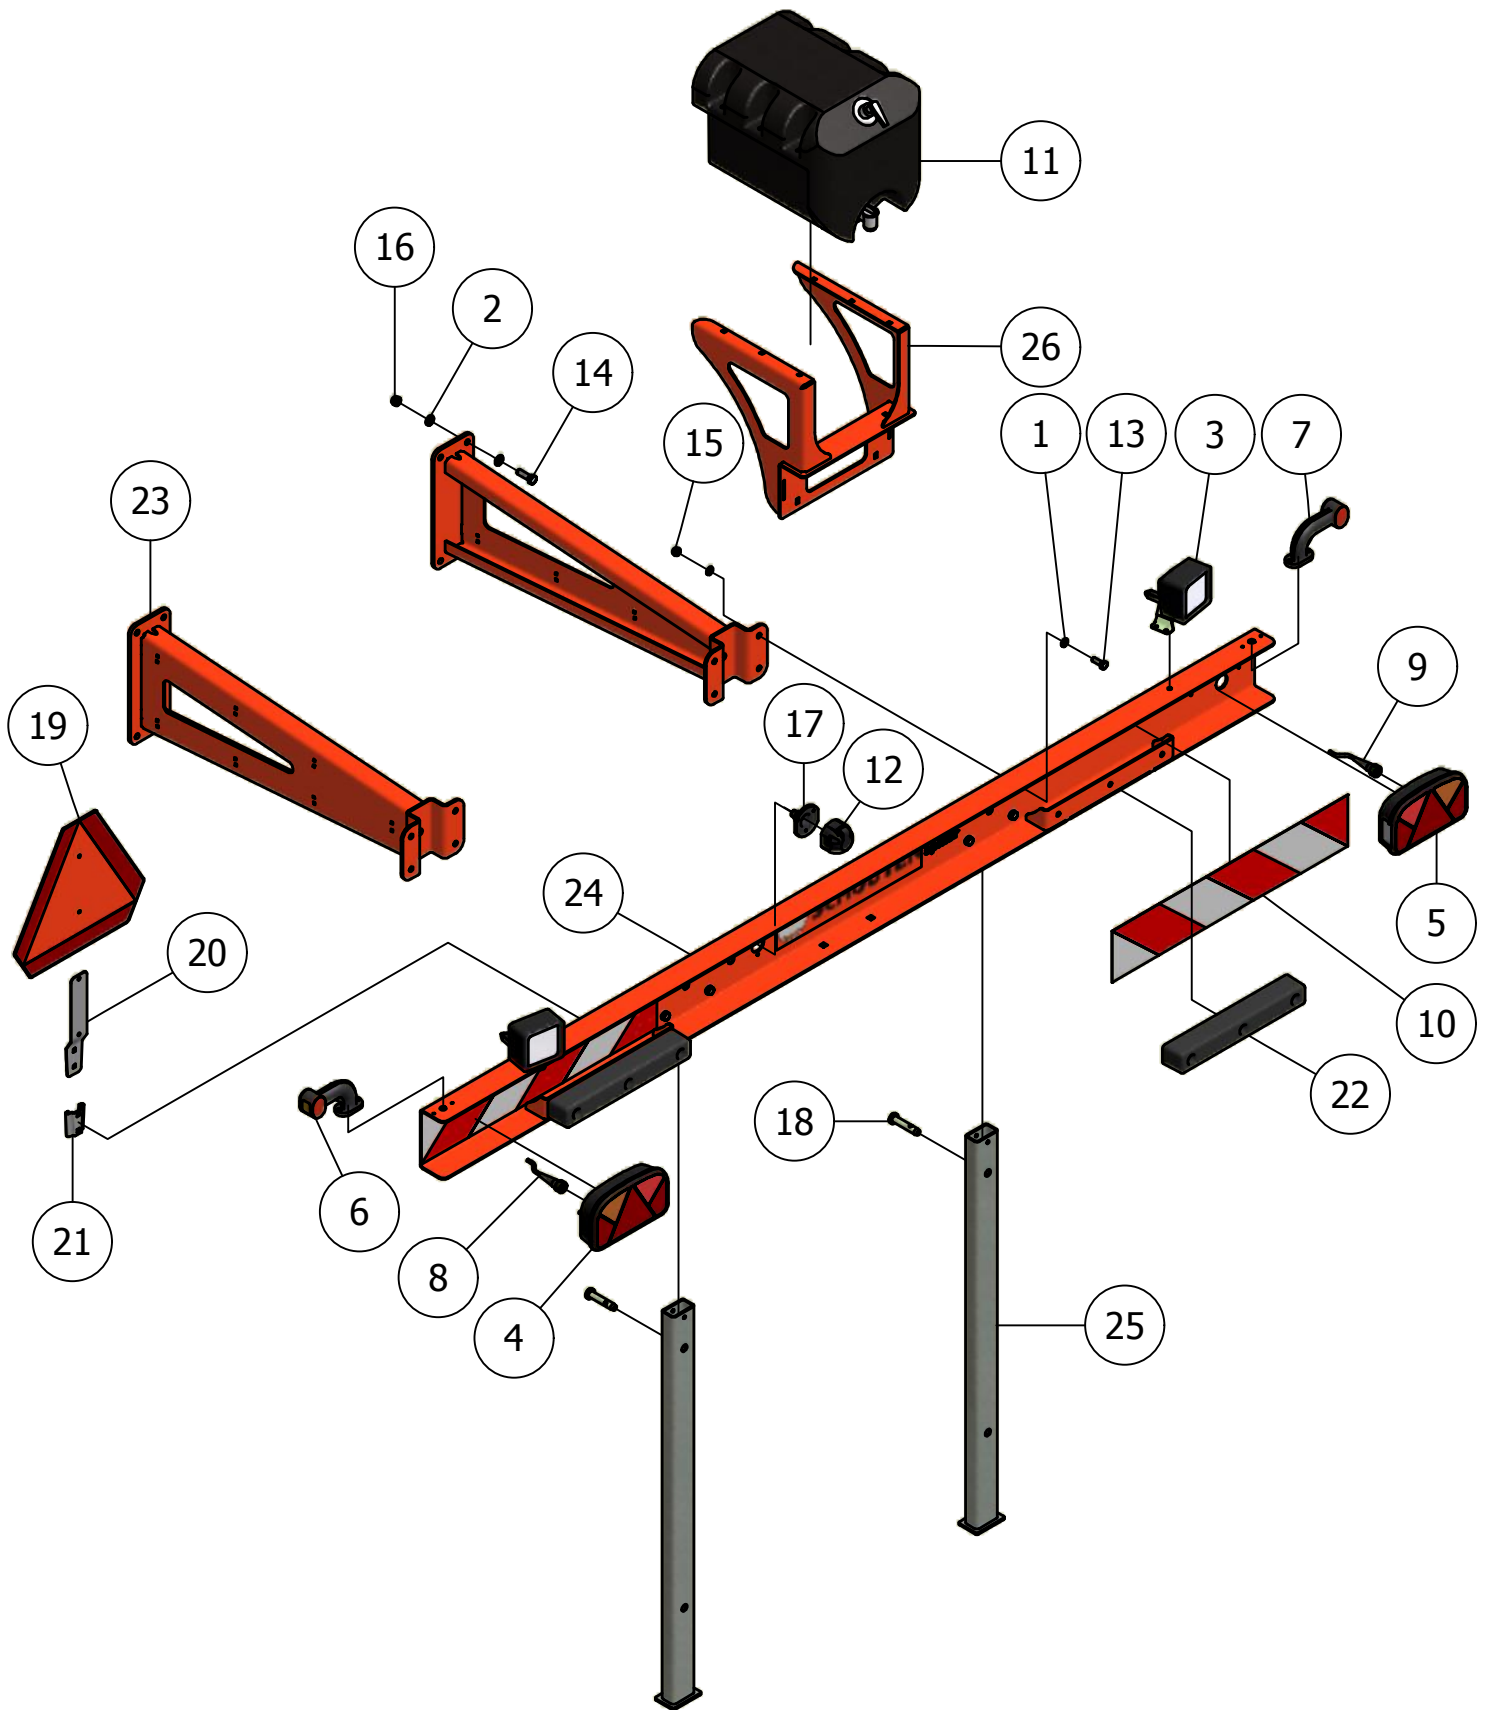

01.02. Stuklijst lichtbak

Stukn.	Artikelnummer	Omschrijving	Aant.	Opmerking
1	121179	Sluitring M10 DIN125A ELVZ	16	
2	121183	Sluitring M12 DIN125A ELVZ	16	
3	121367	Werklamp	2	
4	122462	Lamp Multipoint II links	1	
5	122463	Lamp Multipoint II rechts	1	
6	122465	Markeringslamp rechts	1	
7	122466	Markeringslamp links	1	
8	122470	Kabel met bajonetaansluiting links	1	
9	122471	Kabel met bajonetaansluiting rechts	1	
10	122472	Reflektiemarkeringsticker(set l+r)	1	
11	122474	Watertank met zeppomp	1	
12	122523	Stekkerdoos 7-polig	1	
13	122749	Bout M10x30 DIN933 ELVZ	8	
14	122769	Bout M12x40 DIN933 ELVZ	8	
15	122937	Moer M10ZB DIN985 ELVZ	8	
16	122940	Moer M12ZB DIN985 ELVZ	8	
17	123044	Onderlegrubber Hella	1	
18	124807	Borgpen 15x76	2	
19	125365	Driehoekbord	1	
20	125366	Strip voor bord	1	
21	125367	Steun voor bord	1	
22	125479	Stootrubber lxbxh 400x50x60mm	2	
23	339.01.015	Lichtbakbevestiging	2	
24	339.01.016	Lichtbak	1	
25	339.01.024	Steunpoot L=1070mm	2	
26	339.03.021	Steun watertank	1