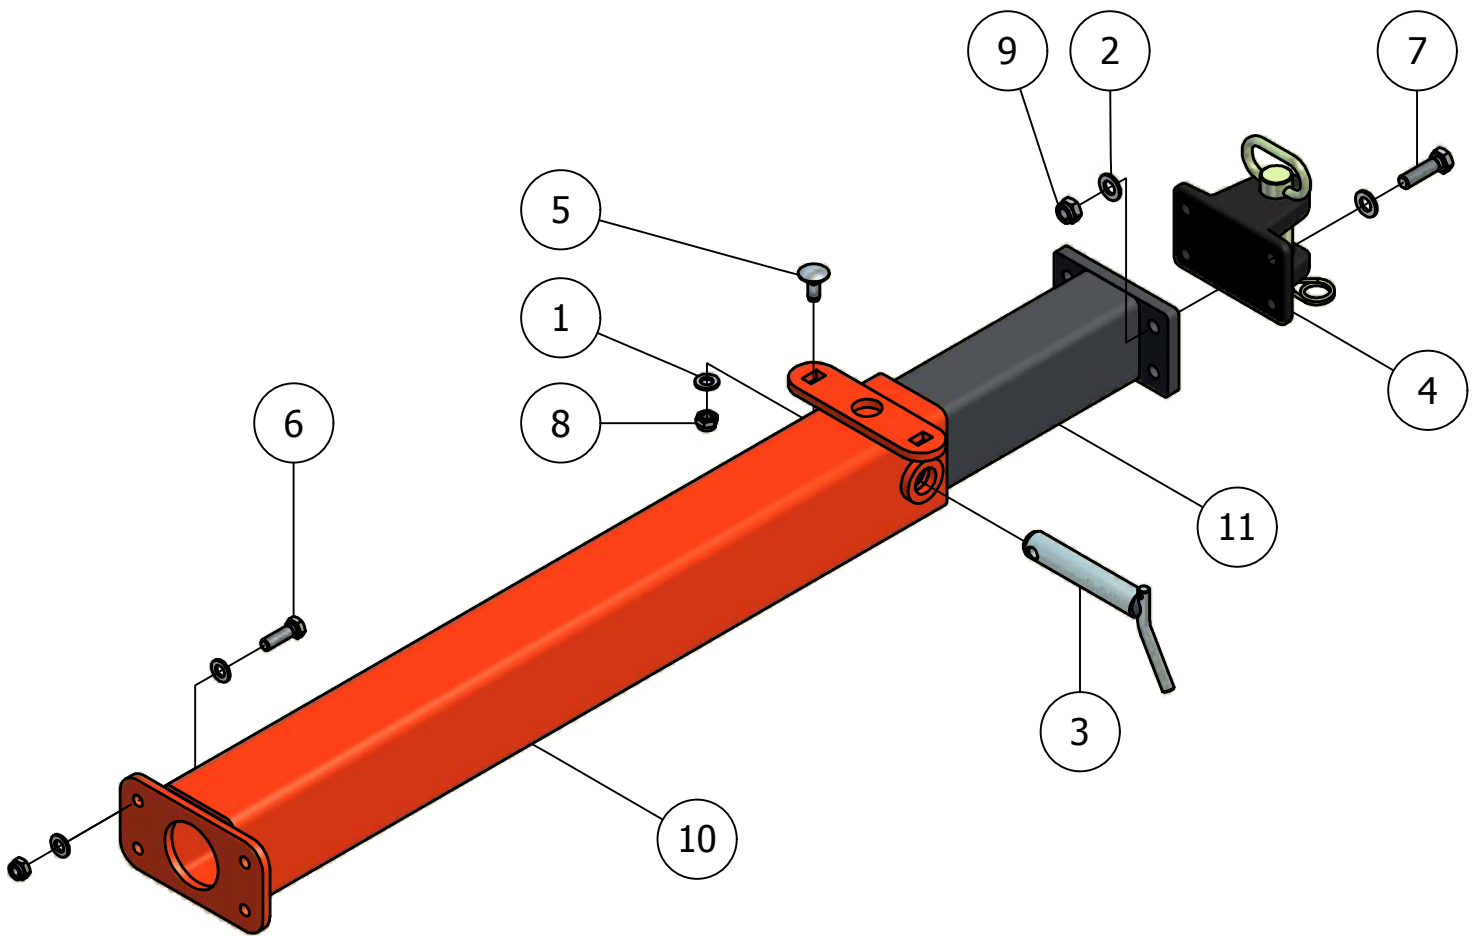

01.03. Stuklijst trekhaak

Stukn.	Artikelnummer	Omschrijving	Aant.	Opmerking
1	121183	Sluitring M12 DIN125A ELVZ	10	
2	121186	Sluitring M14 DIN125A ELVZ	8	
3	121375	Hefpen 28mm L=151mm	1	
4	121438	Aanhangerkoppeling flens	1	
5	122044	Slotbout M12x30 DIN603 ELVZ kl.8.8	2	
6	122769	Bout M12x40 DIN933 ELVZ	4	
7	122782	Bout M14x50 DIN933 ELVZ	4	
8	122940	Moer M12ZB DIN985 ELVZ	6	
9	122943	Moer M14ZB DIN985 ELVZ	4	
10	339.01.030	Trekhaak bevestiging	1	
11	339.01.046	Trekhaak	1