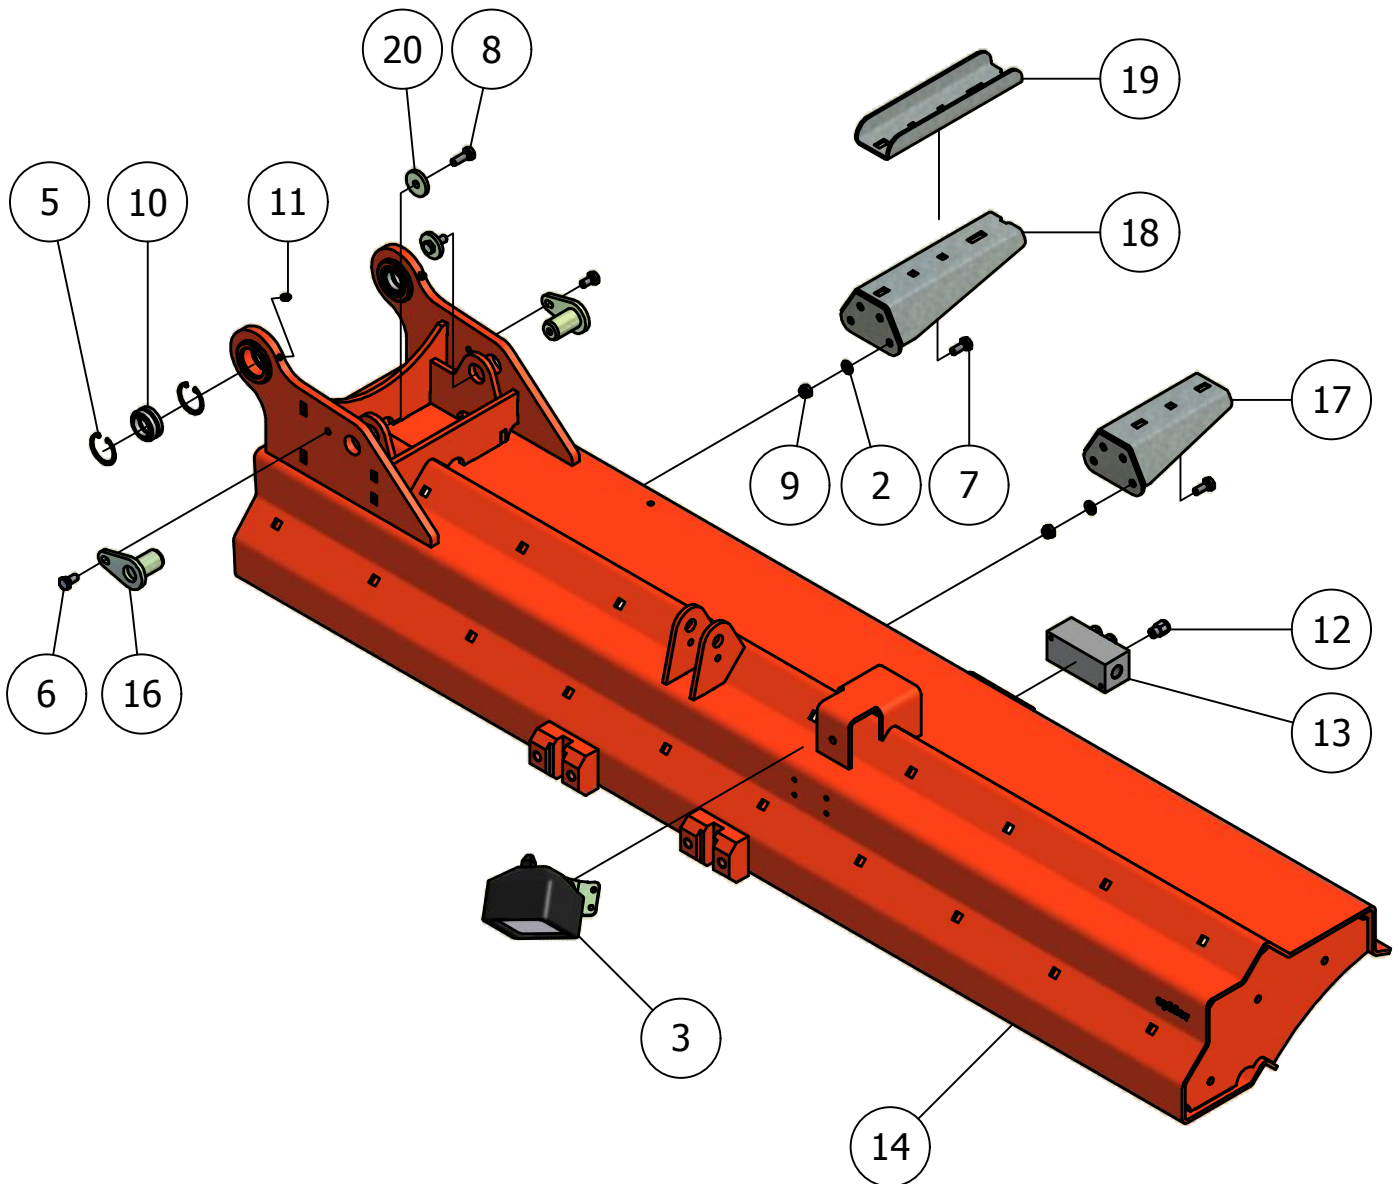

03. Topdeel

Onderaanzicht

03. Stuklijst topdeel

Stukn.	Artikelnummer	Omschrijving	Aant.	Opmerking
1	121142	Trillingsdemper ø40x40 type E	5	
2	121179	Sluitring M10 DIN125A ELVZ	8	
3	121367	Werklamp	1	
4	121515	Trillingsdemper ø30x20 type E	5	
5	121884	Seegerring huis 47	4	
6	122747	Bout M10x20 DIN933 ELVZ	2	
7	122748	Bout M10x25 DIN933 ELVZ	8	
8	122749	Bout M10x30 DIN933 ELVZ	2	
9	122937	Moer M10ZB DIN985 ELVZ	8	
10	123591	Stangkoplager	2	
11	123688	Vetnippel M8x1-180° recht	2	
12	124643	Insteeknippel Festo	5	
13	309.09.012	Manifold 6 uitgangen	1	
14	339.01.011	Topdeel 12m Links	1	Rechts model: 339.01.012
15	339.01.013	Frame verstevegingsplaat	4	
16	339.01.022	Pen ø30 L=49mm	2	
17	339.03.001	Slangsteun L=204mm	1	
18	339.03.002	Slangsteun L=279mm	1	
19	339.03.003	Contrasteun L=275	1	
20	411.01.013	Sluitring ø40xø11x6mm	2