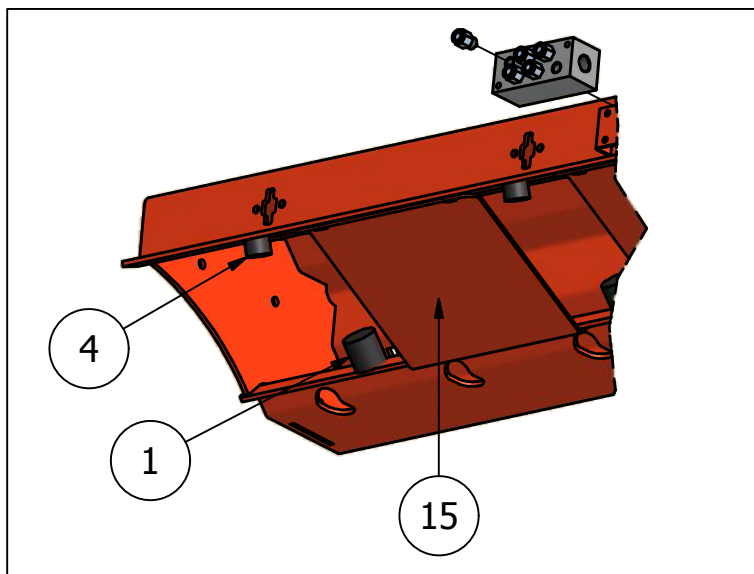

03. Topdeel

Onderaanzicht

03. Stuklijst topdeel

Stukn.	Artikelnummer	Omschrijving	Aant.	Opmerking
1	121142	Trillingsdemper ø40x40 type E	5	
2	121179	Sluitring M10 DIN125A ELVZ	8	
3	121367	Werklamp	1	
4	121515	Trillingsdemper ø30x20 type E	5	
5	121884	Seegerring huis 47	4	
6	122747	Bout M10x20 DIN933 ELVZ	2	
7	122748	Bout M10x25 DIN933 ELVZ	8	
8	122749	Bout M10x30 DIN933 ELVZ	2	
9	122937	Moer M10ZB DIN985 ELVZ	8	
10	123591	Stangkoplager	2	
11	123688	Vetnippel M8x1-180° recht	2	
12	124643	Insteeknippel Festo	5	
13	309.09.012	Manifold 6 uitgangen	1	
14	339.01.011	Topdeel 12m Links	1	Rechts model: 339.01.012
15	339.01.013	Frame verstevegingsplaat	4	
16	339.01.022	Pen ø30 L=49mm	2	
17	339.03.001	Slangsteun L=204mm	1	
18	339.03.002	Slangsteun L=279mm	1	
19	339.03.003	Contrasteun L=275	1	
20	411.01.013	Sluitring ø40xø11x6mm	2