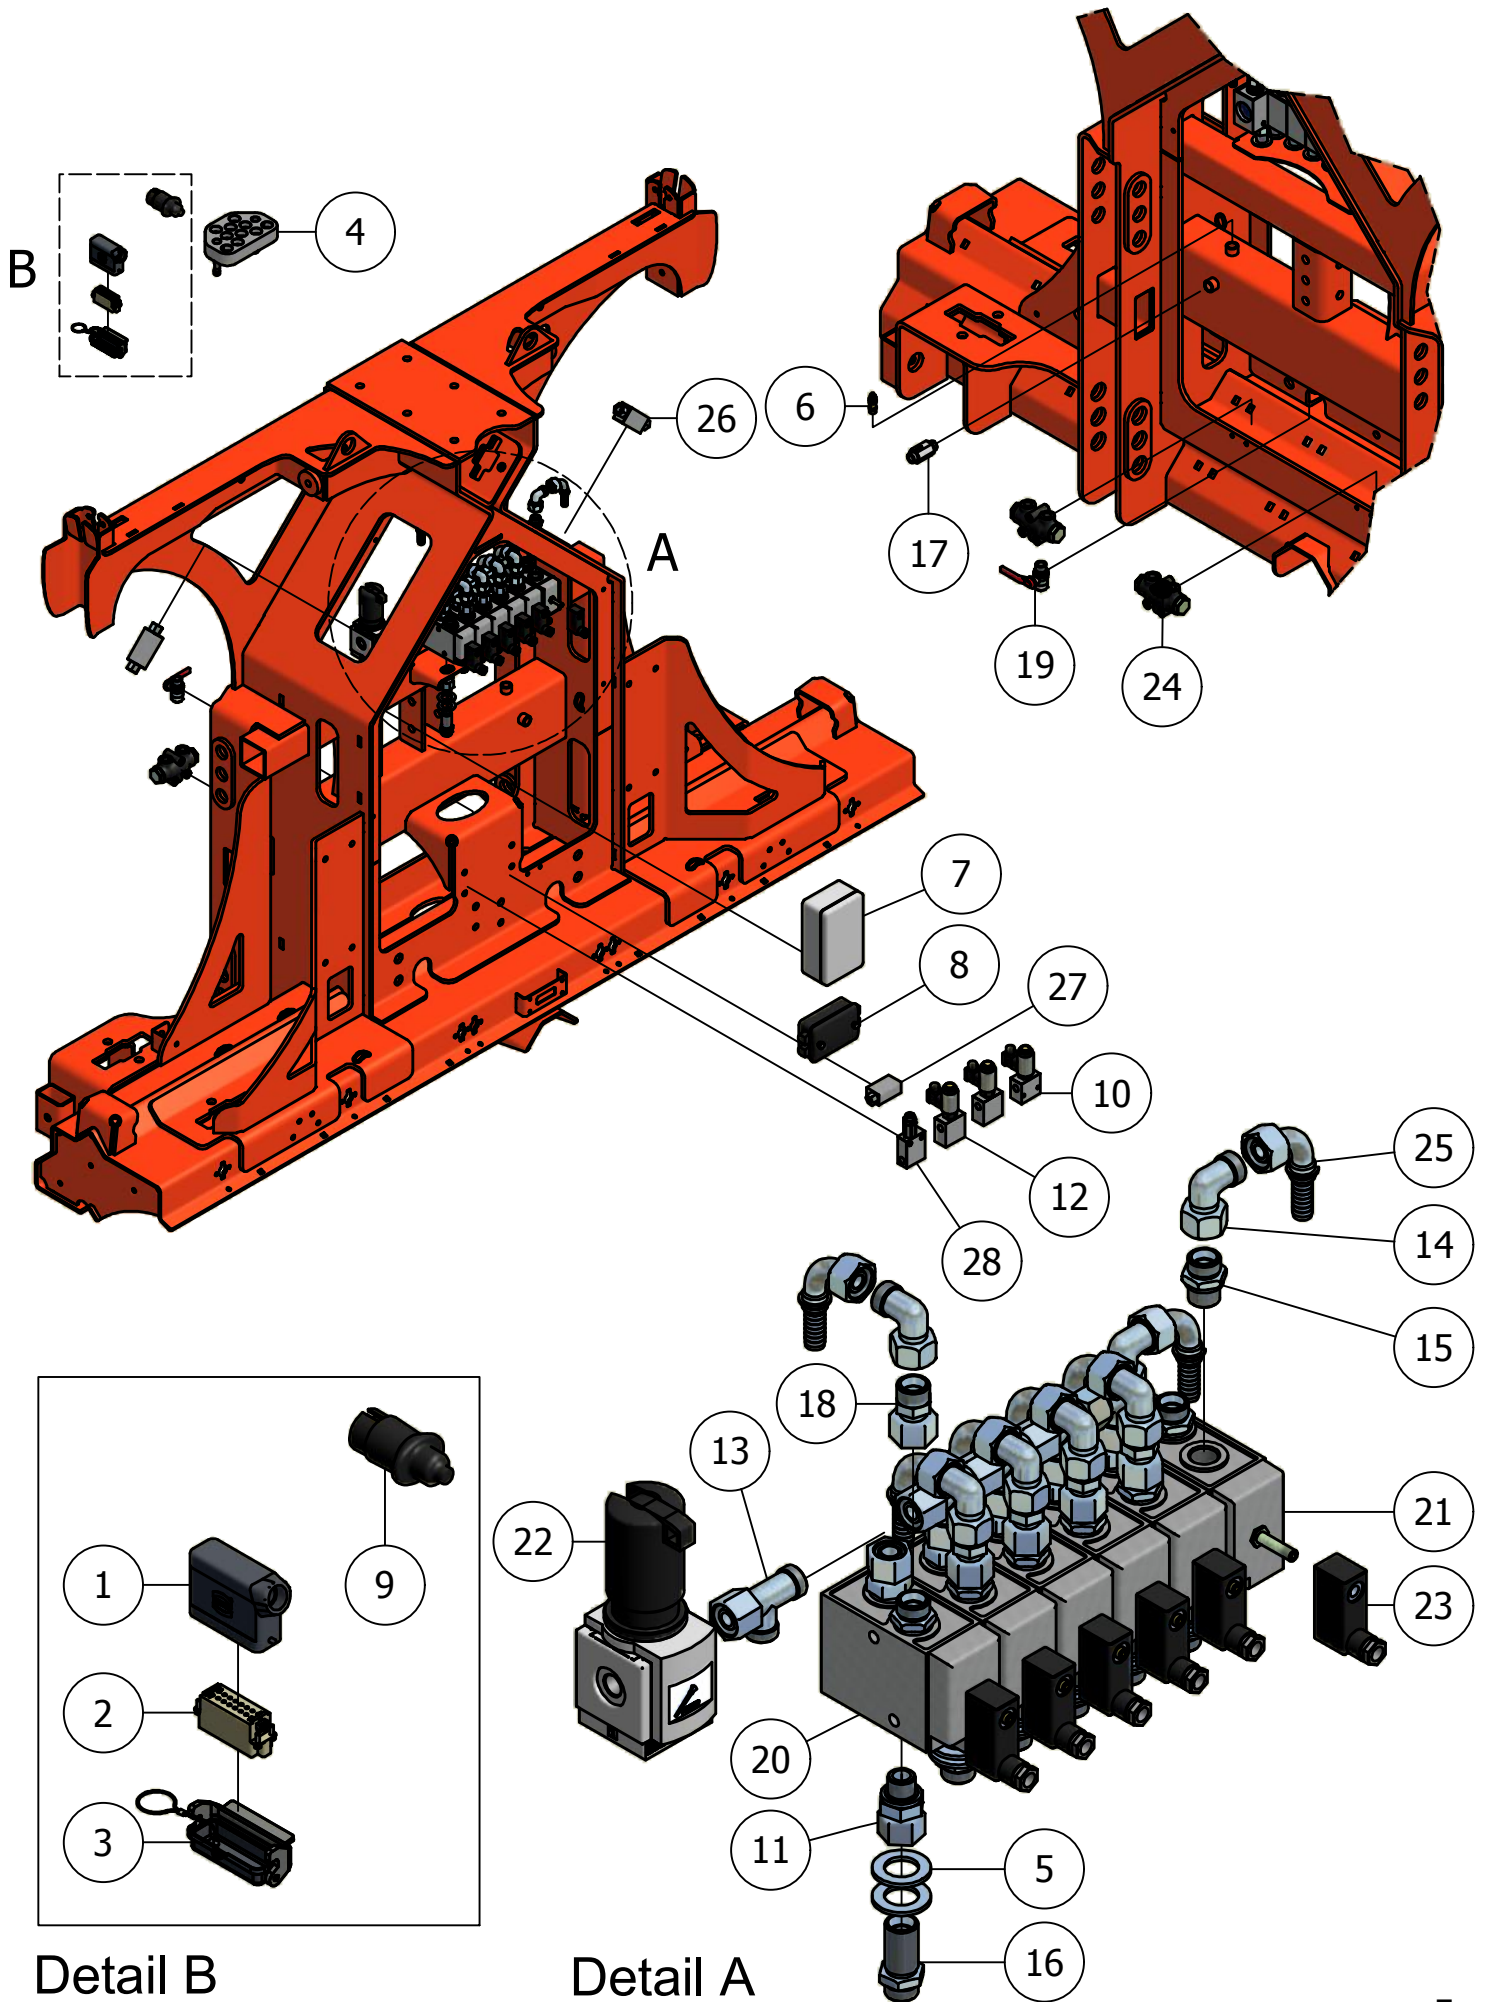

# Inhoudsopgave

	Pagina
01. Hoofdframe	5
01.01. Elektra-hydrauliek	7
01.02. Lichtbak	9
01.03. Trekhaak	11
02. Opklaparm	13
02.01. Steunwiel	15
02.02. Schijfbescherming	17
02.03. Verdelertoebehoren	19
02.04. Verdeler	21
03. Topdeel	25
04. Element	27
04.01. Pneumatic afsluiter	29
04.02. Schijfkouter	31

# 01. Stuklijst hoofdframe

Stukn.	Artikelnummer	Omschrijving	Aant.	Opmerking
1	121142	Trillingsdemper ø40x40 type E	6	
2	121377	Topstangpen 32mm L=191mm	2	
3	121378	Hefpen 37mm L=191mm	2	
4	121515	Trillingsdemper ø30x20 type E	6	
5	121977	Beugelgreep	2	
6	122311	Trillingsdemper ø75x51	4	
7	123122	Turck inductieve sensor NPN	1	
8	327.05.005	Remcilinder met gaffel ø16x32	2	
9	124000	Inslagdop 80x80mm zwart	2	
10	124643	Insteeknippel Festo	6	
11	124807	Borgpen 15x76	2	
12	339.01.040	Vulplaat 2mm	2	
13	200.20.070	Oplegpen 20x70	2	
14	200.40.130	Oplegpen 40x130	2	
15	200.50.130	Oplegpen 50x130	4	
16	309.09.012	Manifold 6 uitgangen	1	
17	339.01.001	Hoofdframe Spider	1	
18	339.01.013	Frame verstevegingsplaat	2	
19	339.01.017	Borghaak	2	
20	339.01.025	Steunpoot L=605mm	2	
21	339.01.031	Kunststof vulplaat HMPE	2	
22	339.01.047	Vulplaat 1mm	2	
23	339.01.048	Afschermkap Spider	1	
24	339.01.049	Afschermplaat Spider	1	
25	339.03.001	Slangsteun L=204mm	2	
26	339.03.015	Aanvoerbocht bemester	1	
27	339.03.020	Slanggeleiding	1	
28	339.05.001	Opklapcilinder D50/100/735	2	Afd.set: 125658
29	310.01.013	Sluitring ø75x6mm	2	