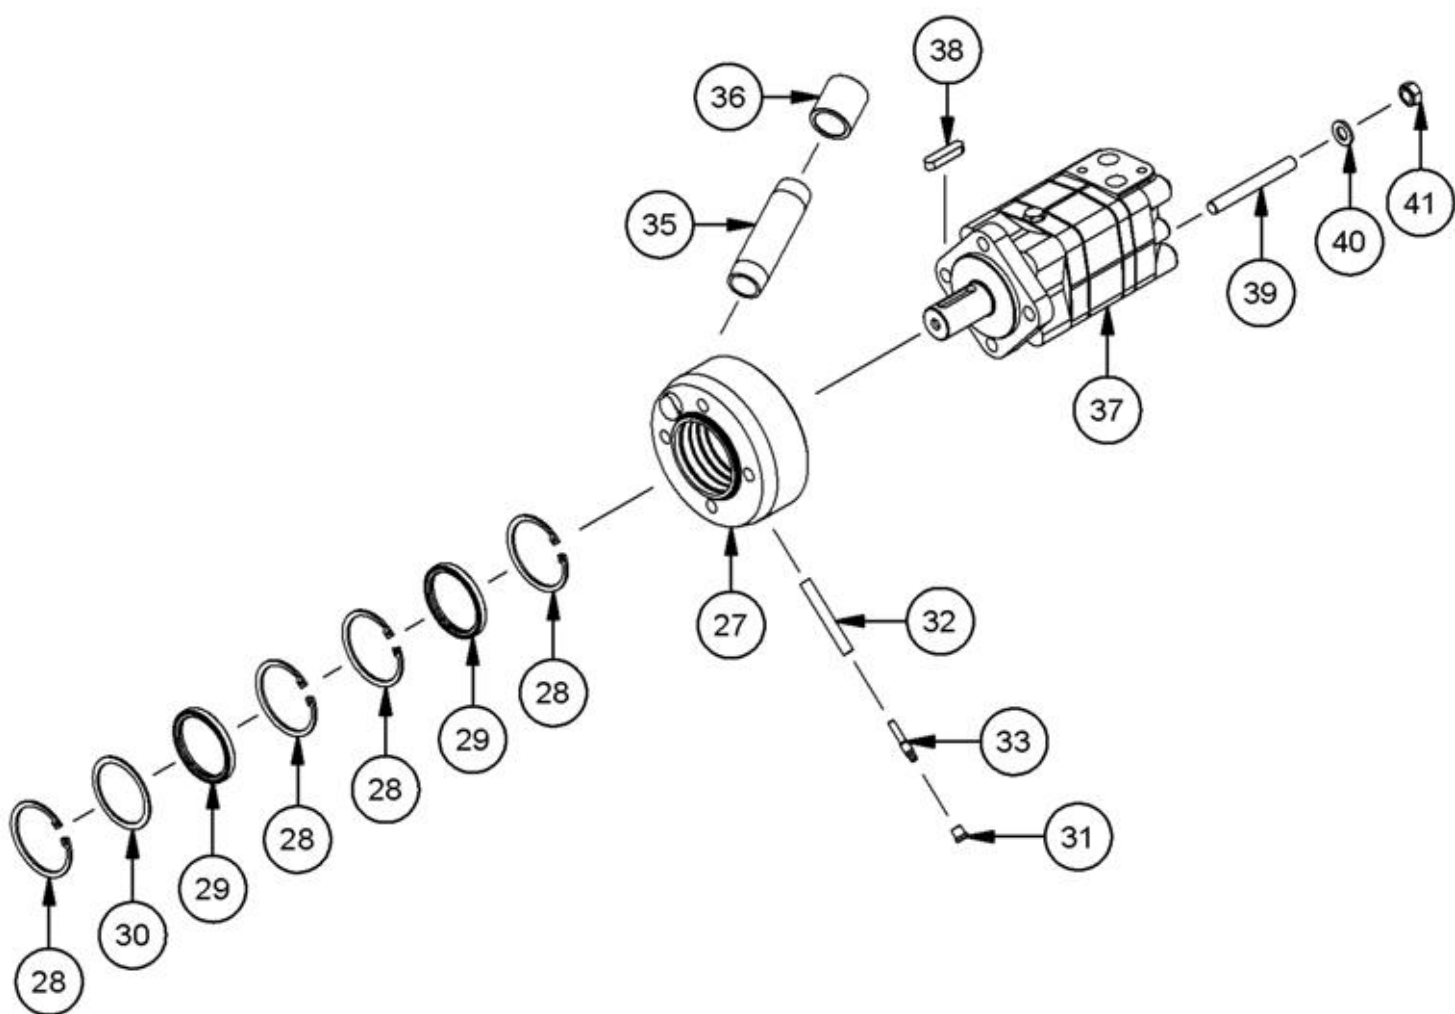

A - Hydromotor

02.04. Stuklijst verdeler (vervolg)

Stukn	Artikelnummer	Omschrijving	Aant	Opmerking
	125812	Hydromotor compleet	1	
27	125813	Motor bevestiging	1	
28	121892	Seegerring huis 72	3	
29	125796	Keerring 60x72x7	2	
30	125801	Pasring 60x71,8x2 RVS A2	1	
31	125814	Dop vetnippel	1	
32	125815	Verlengbuis vetnippel	1	
33	123687	Vetnippel M6x1-90°	1	
35	125816	Buis 2x bu-draad 1"	1	
36	125818	Mof bi-draad 1"	1	
37	125819	Hydromotor OMS250	1	Afd.set: DDS.003
38	125637	Inlegspie 10x8x45 DIN6885A	1	
39	125820	Penschroef M12x90	4	
40	121183	Sluitring M12 DIN125A ELVZ	4	
41	122940	Moer M12ZB DIN985 ELVZ	4	
45	125822	Cylindrische pen 8x18	2	
46	125821	Penschroef M10x25	13	
47	122005	Oogmoer M10 DIN582 ELVZ	8	
48	122937	Moer M10ZB DIN985 ELVZ	12	
49	125823	Moer M10 DIN6331	5