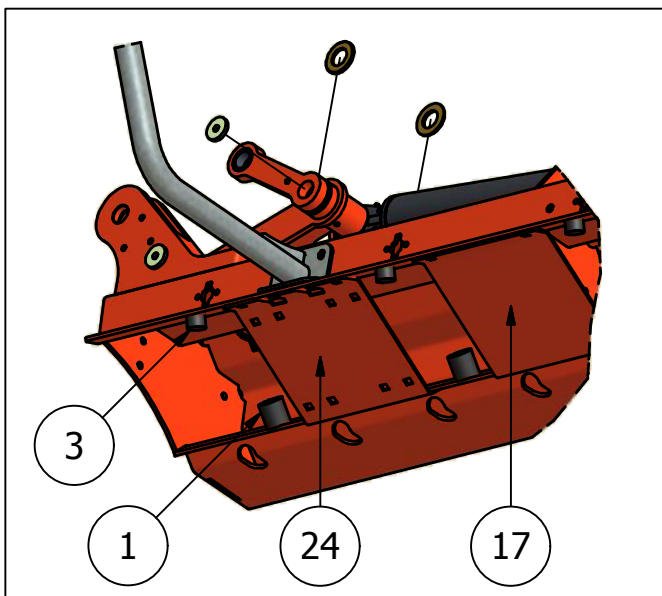

02. Opklaparm

Onderaanzicht