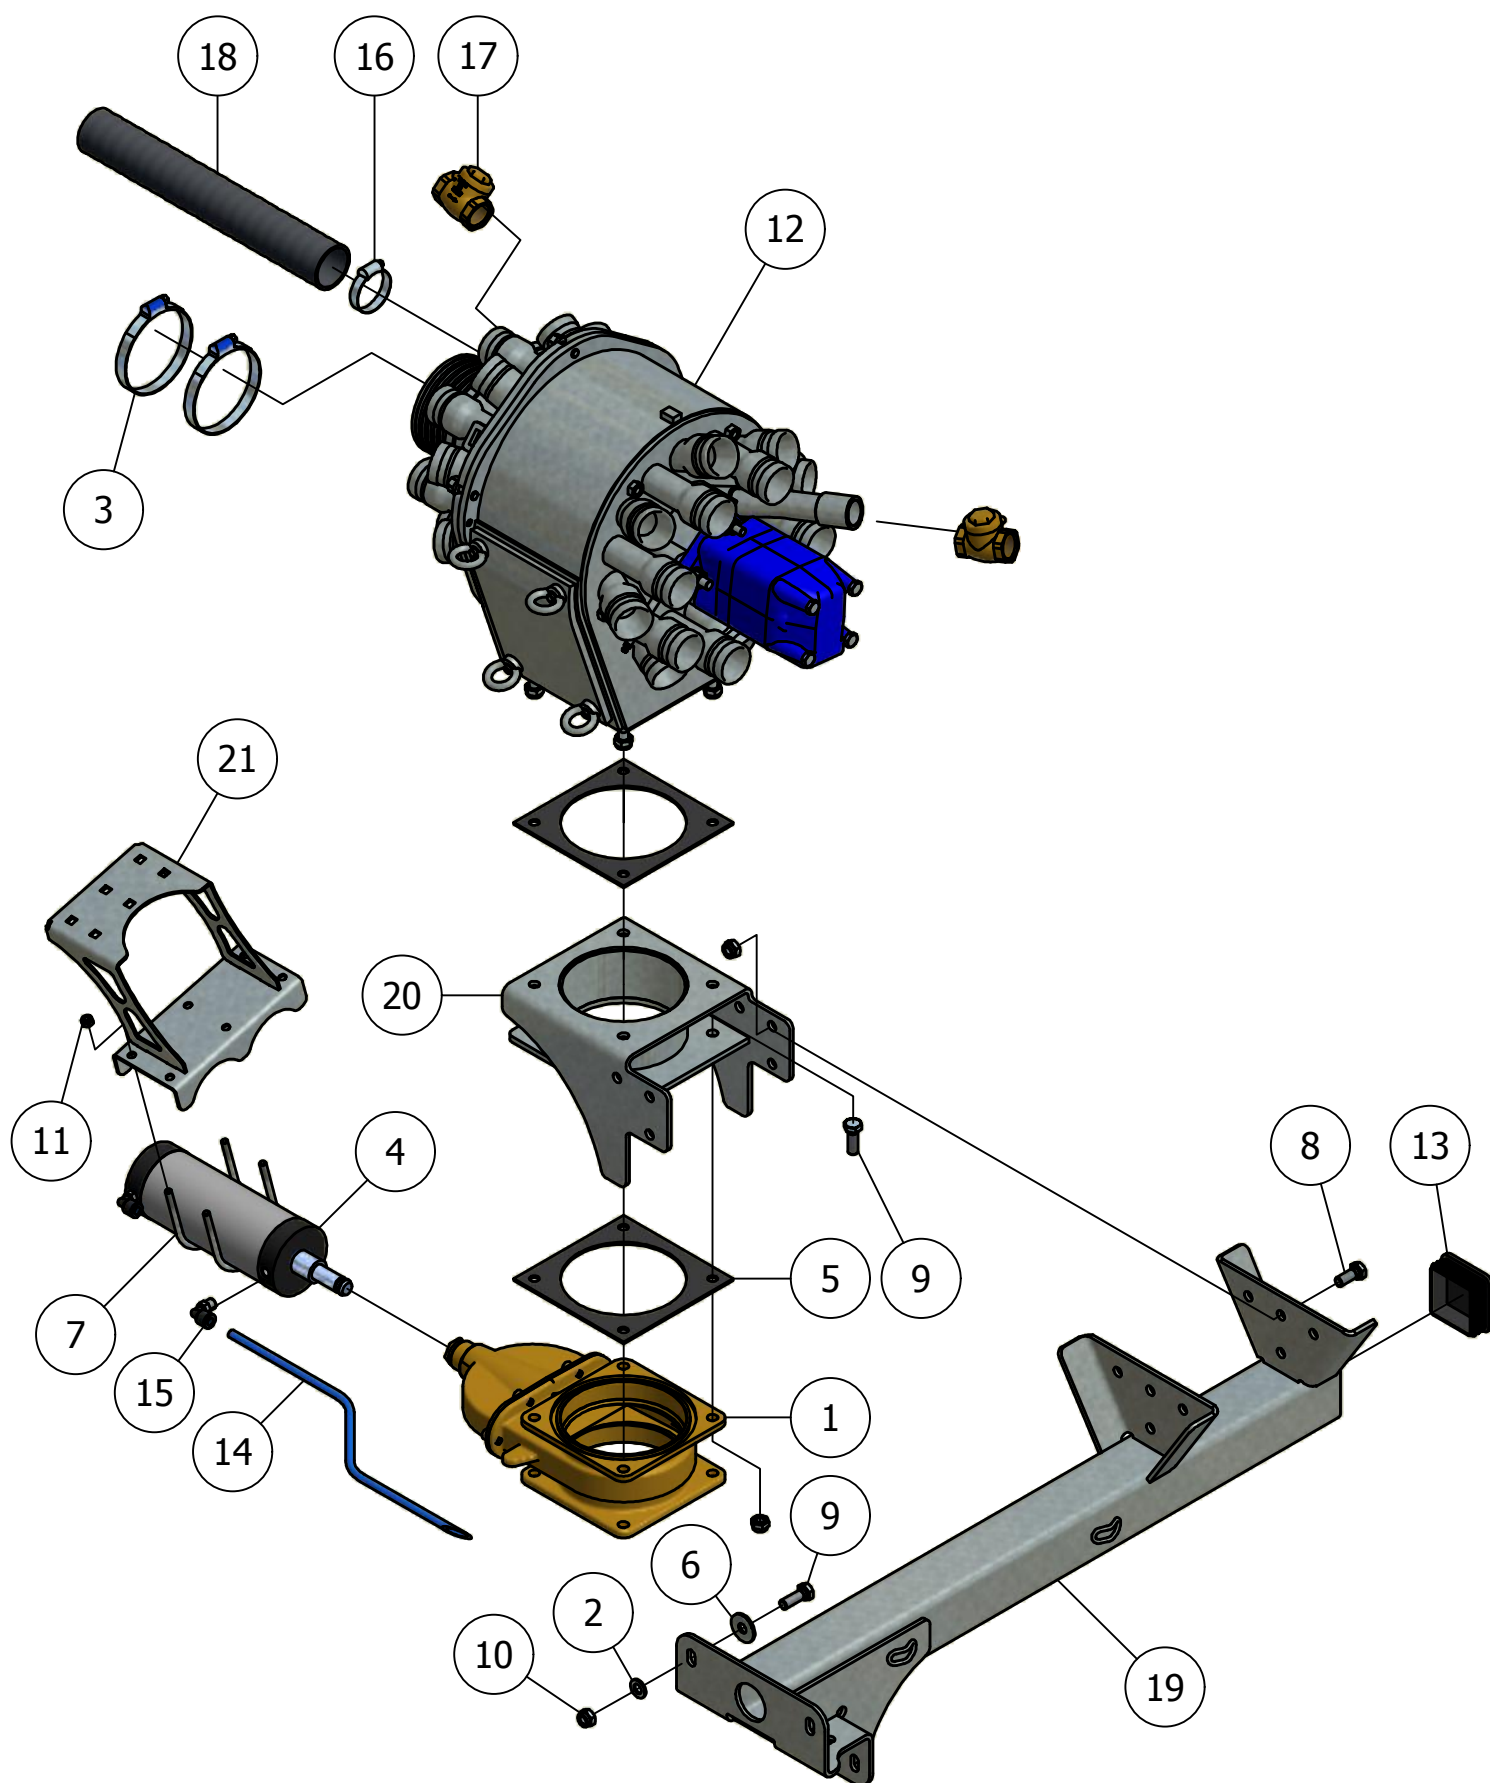

02.03. Stuklijst verdelertoebehoren

Stukn.	Artikelnummer	Omschrijving	Aant.	Opmerking
1	121009	Afsluiter 6" MZ	1	
2	121183	Sluitring M12 DIN125A ELVZ	6	
3	121683	Wormschroef slangklem RVS	2	
4	122018	Luchtcilinder DW 6" afsluiter	1	Afd.set: 125661
5	122112	Vierkantpakking 6"	2	
6	122537	Carrosseriering M12 DIN9021A ELVZ	6	
7	122651	Klembeugel 90mm	2	
8	122765	Bout M12x30 DIN933 ELVZ	6	
9	122768	Bout M12x35 DIN933 ELVZ	10	
10	122940	Moer M12ZB DIN985 ELVZ	16	
11	122967	Moer M8ZB DIN985 ELVZ	4	
12	123300	Exa-cut verdeler ECL30 DN50	1	
13	124000	Inslagdop 80x80mm zwart	1	
14	124630	Luchtslang festo 10x1.5mm	1	
15	124645	Insteeknippel Festo Haaks 1/4-10mm	2	
16	124906	Wormschroef slangklem 45-60mm	1	
17	125527	Terugslagklep hangend 1"	2	
18	200.04.001	Schouten bemesterslang ø51mm	1	Rollengte: 50m
19	339.03.009	Verdelersteun	1	
20	339.03.014	Verdeler bevestigings stoel	1	
21	339.03.016	Slangsteun	1