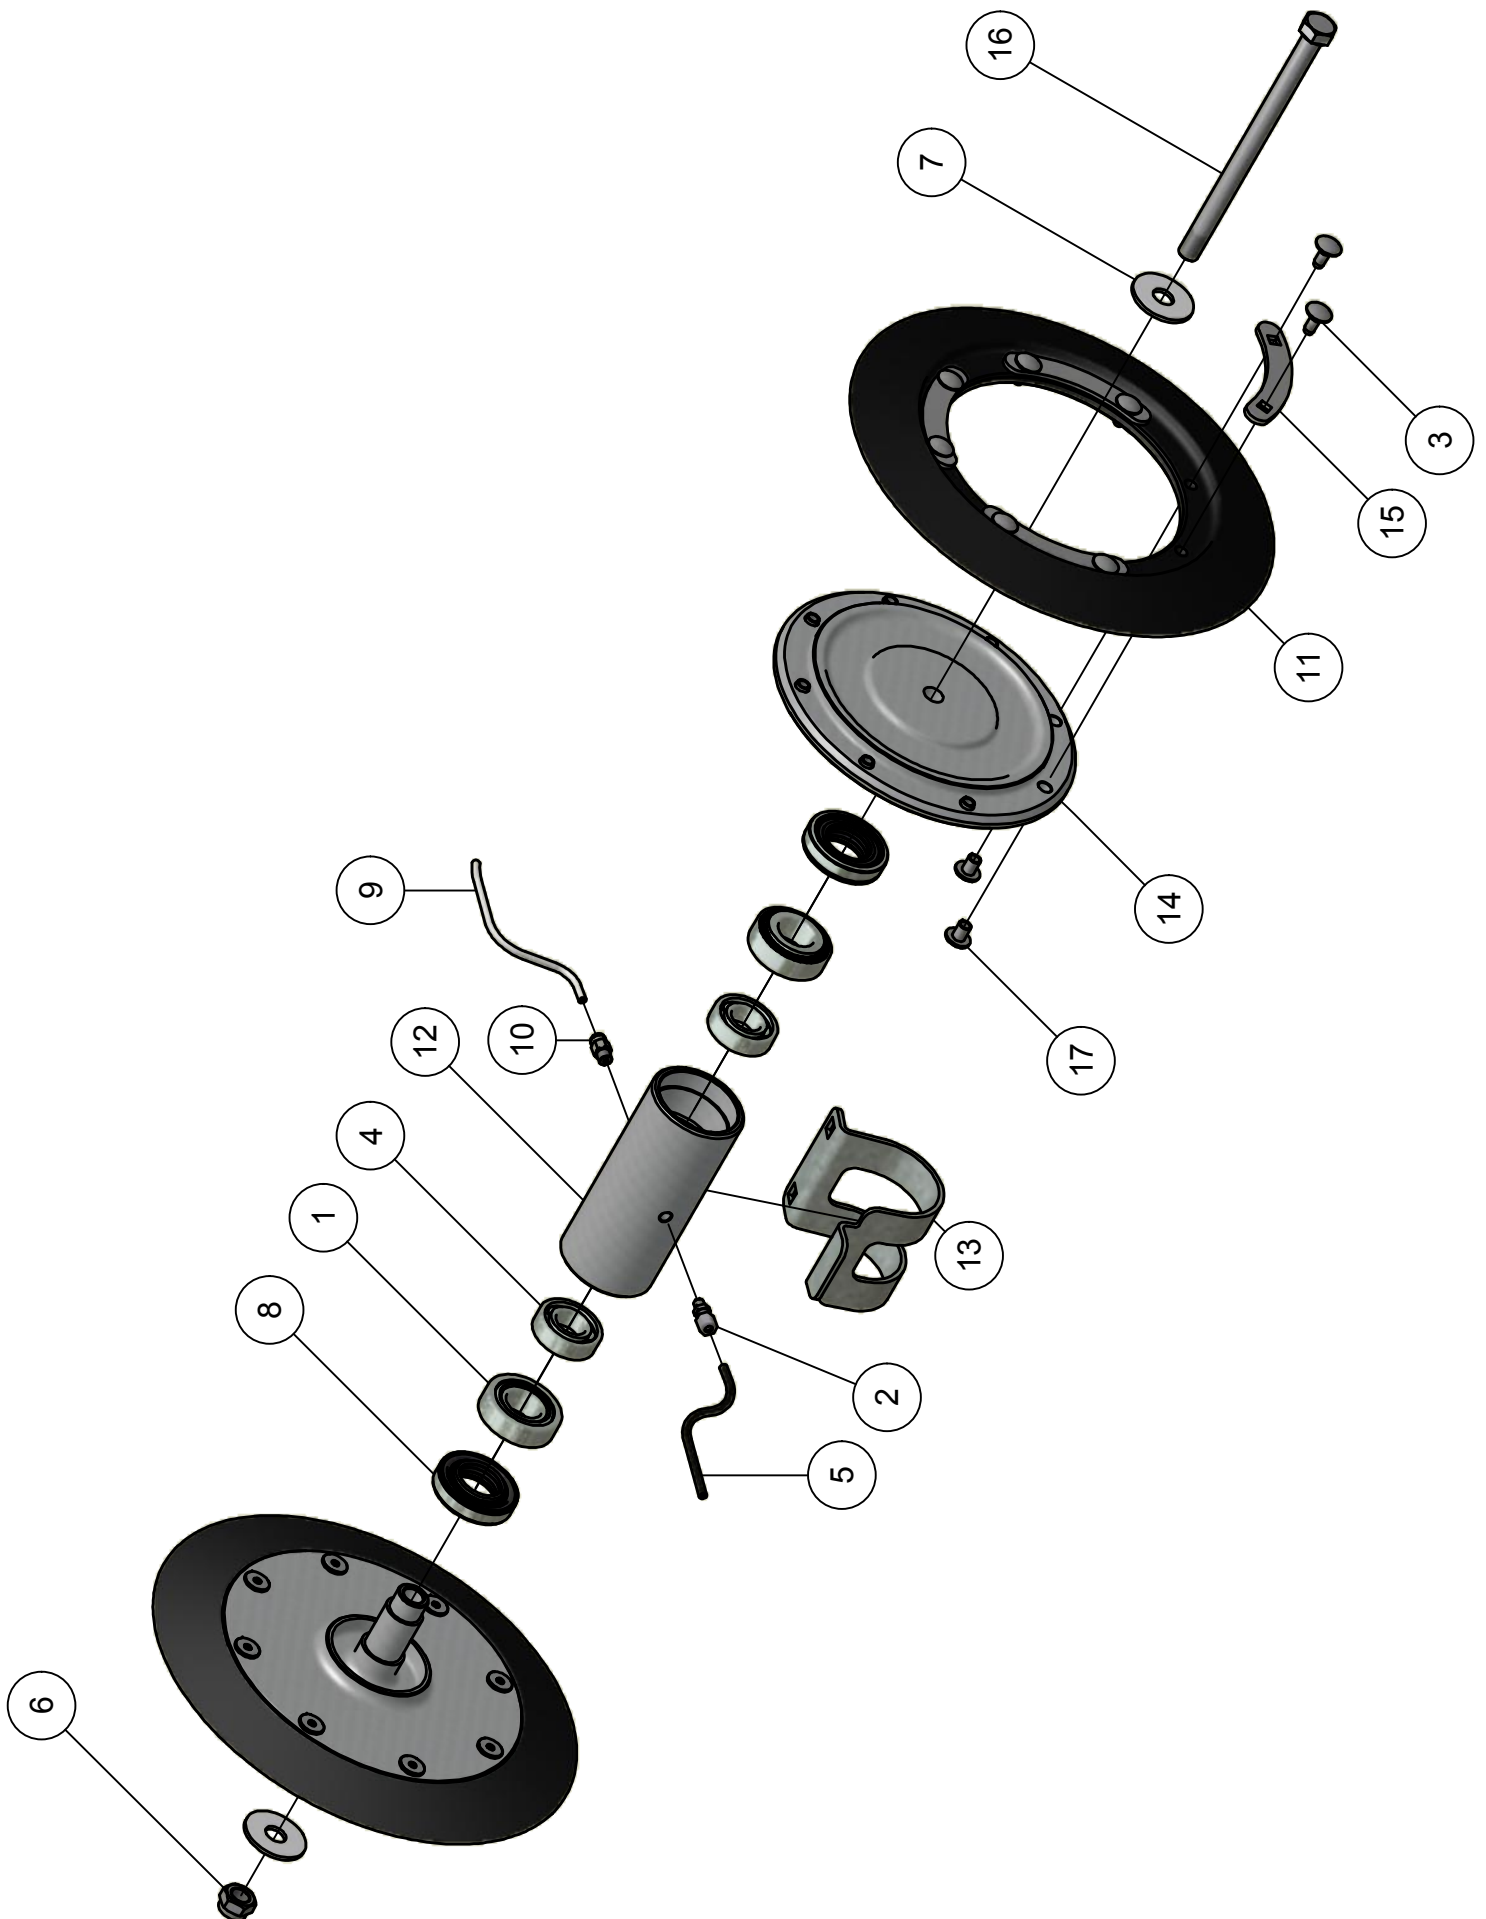

04.02. Stuklijst schijfkouter

Stukn.	Artikelnummer	Omschrijving	Aant.	Opmerking
1	121537	Conisch kegellager	2	
2	121624	Inschroefnippel M10x1 conisch	1	
3	122063	Slotbout M8x20 DIN603 RVS	16	
4	122090	Diepgroefkogellager	2	
5	123809	Polyamide leiding ø6x1.5 vetgevuld	1	
6	125713	Moer M16x1,5ZB DIN985 RVS	1	
7	125717	Carrosseriering M16 DIN9021A RVS-A2	2	
8	125729	Cassette seal	2	
9	125863	FE slang zilver ø6x1mm	1	L=320mm
10	125865	Inschroefkopp. M10x1K-ø6mm	1	
11	339.02.002	Kouterschijf	2	
12	339.02.003	Lagerhuis element	1	
13	339.02.004	Klembeugel lagerhuis	1	
14	339.02.005	Bevestigingsflens	2	
15	339.02.009	Bevestigingsstrip	8	
16	339.02.010	Borgbout M16x1,5 RVSA2	1	
17	339.02.013	Vlakke moer M8 RVSA2	16