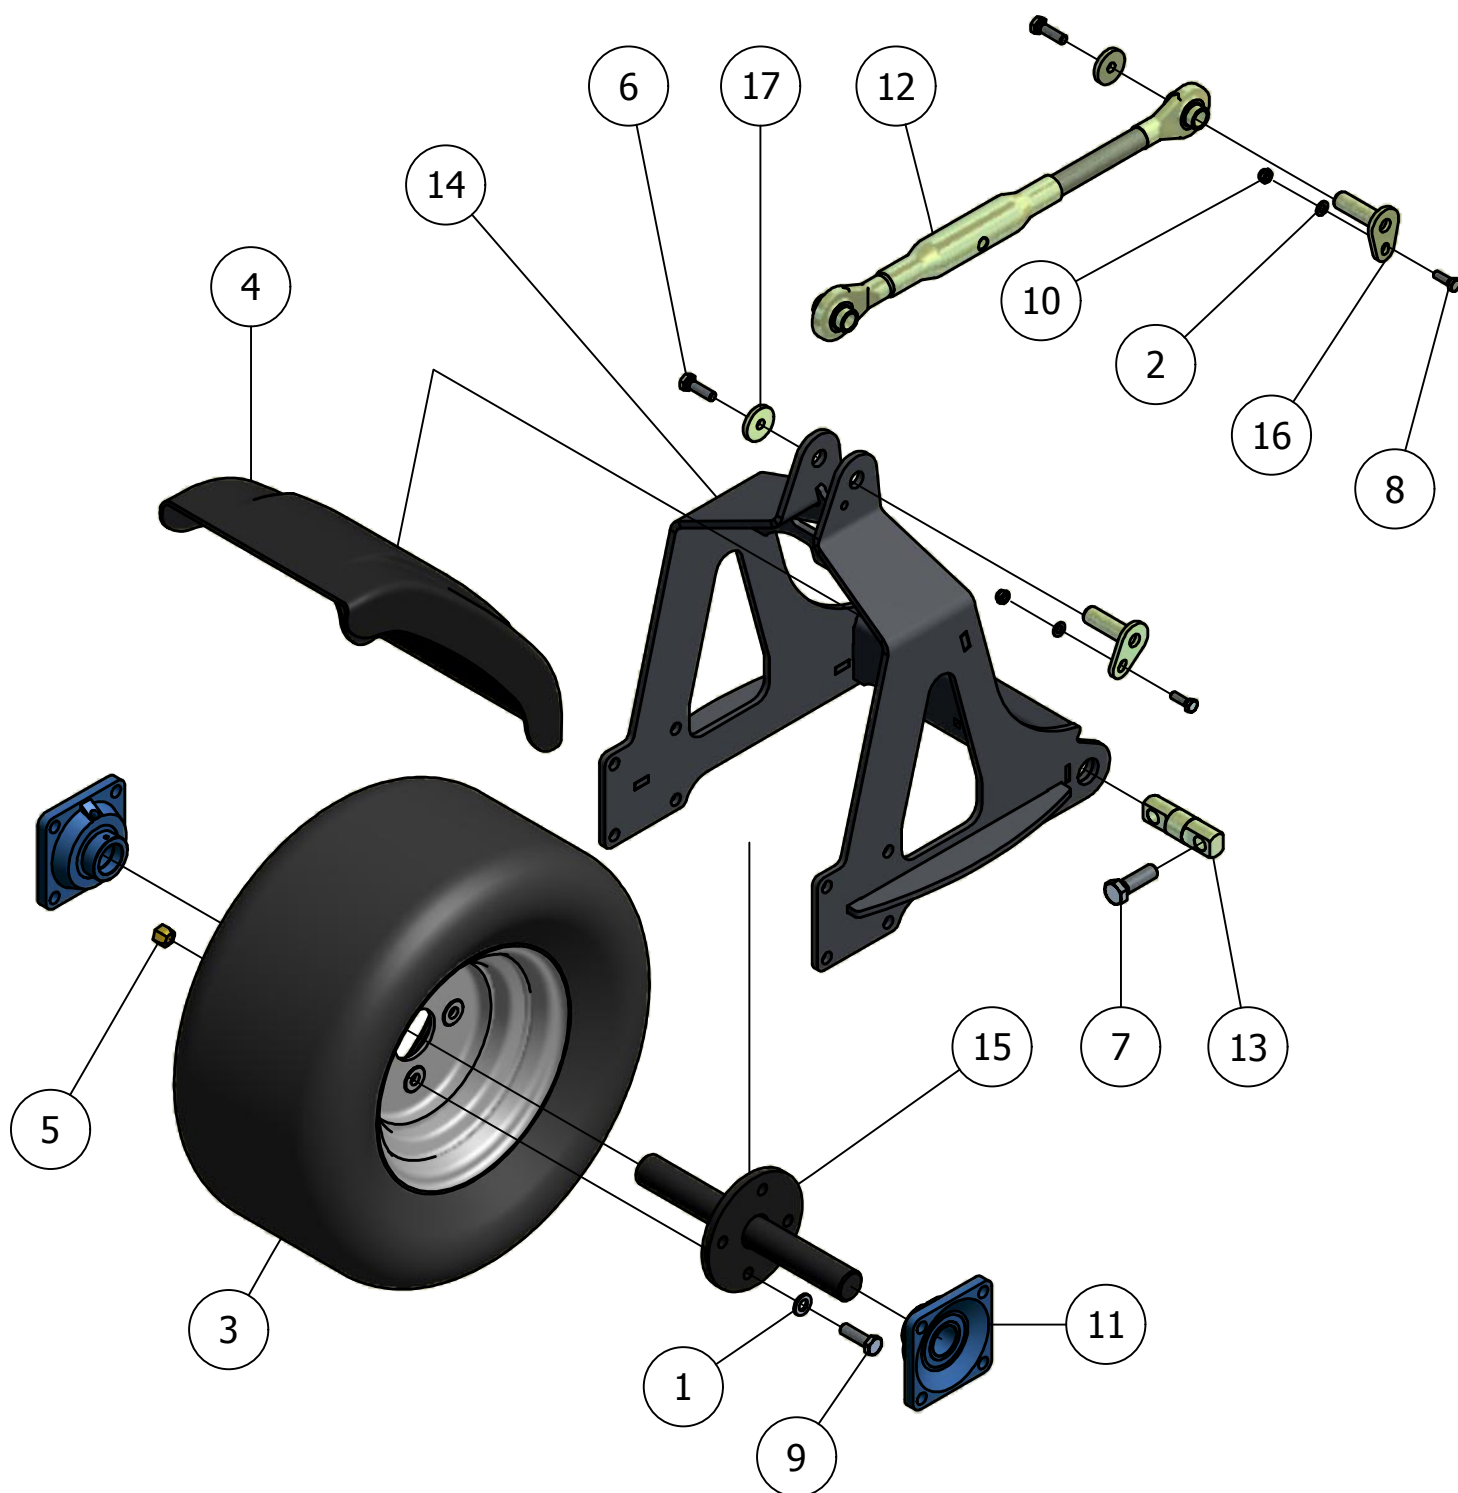

## 02. Opklaparm

Onderaanzicht

Detail A

## 02. Stuklijst opklaparm

Stukn.	Artikelnummer	Omschrijving	Aant.	Opmerking
1	121142	Trillingsdemper ø40x40 type E	7	
2	121213	Sluitring M30 DIN125B Messing	4	
3	121515	Trillingsdemper ø30x20 type E	7	
4	121893	Seegerring huis 75	4	
5	122311	Trillingsdemper ø75x51	1	
6	123596	Stangkoplager	2	
7	124643	Insteeknippel Festo	7	
8	339.01.050	Vulplaat wig-groot	1	
9	339.01.051	Vulplaat wig-klein	1	
10	339.01.052	Vulplaat borgblok	1	
11	339.01.040	Vulplaat 2mm	1	
12	200.30.100	Oplegpen 30x100	1	
13	200.40.130	Oplegpen 40x130	1	
14	309.09.010	Manifold 8 uitgangen	1	
15	311.01.015	Bus opklapborging	1	
16	339.01.009	Opklaparm 12m Links	1	Rechts model: 339.01.010
17	339.01.013	Frame verstevegingsplaat	3	
18	339.01.018	Vangblok HMPE	1	
19	339.01.020	Cilinderhevel arm	1	
20	339.01.021	Hevel topdeel	1	
21	339.01.023	Pen ø30 L=269mm	1	
22	339.01.031	Kunststof vulplaat HMPE	1	
23	339.01.032	Afschermkap leidingen	1	
24	339.01.036	Gezette plaat aangepast	1	
25	339.01.038	Scharnierpen ø30 L=59mm	2	
26	339.01.039	Scharnierpen ø30 L=349mm	1	
27	339.01.041	Cilinderbev. met slangsteun	1	
28	339.01.044	Wig groot HMPE	1	
29	339.01.045	Wig klein HMPE	1	
30	339.03.004	Slanggeleider L=544mm	1	
31	339.03.006	Slangsteun L=354mm	1	
32	339.03.007	Bevestigingsdeel slangsteun	1	
33	339.03.008	Contrasteun L=440	1	
34	339.03.012	Contrasteun L=230	1	
35	339.03.018	Geleidingsbuis L=434mm	1	
36	339.05.002	Opklapcilinder topdeel D30/70/475	1	Afd.set: 125659
37	339.05.003	Opklapcil. elementafsch. D20/30-95	1	Afd.set: 125660
38	411.01.013	Sluitring ø40xø11x6mm	5	