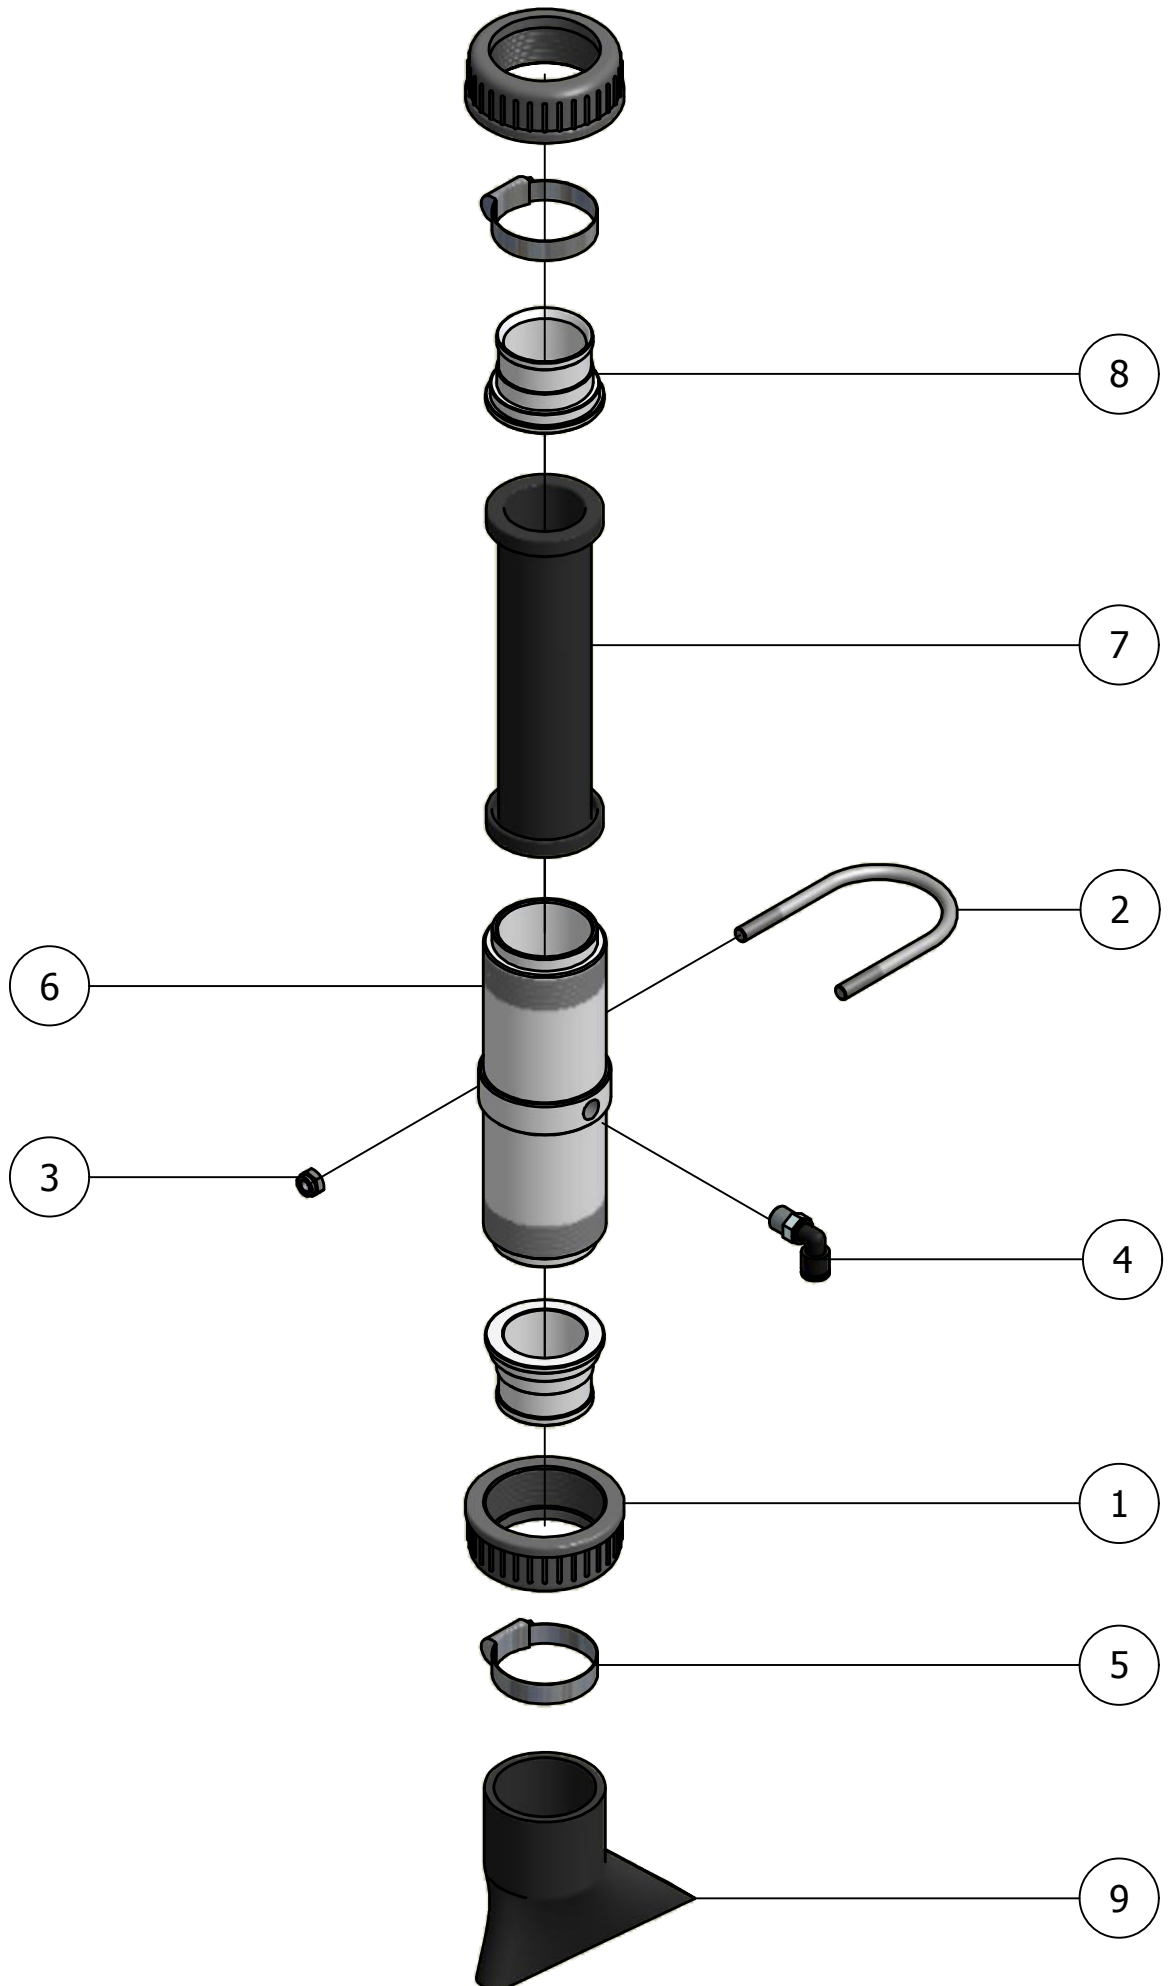

04.01. Pneumatic afsluiter

04.01. Stuklijst pneumatic afsluiter

Stukn.	Artikelnummer	Omschrijving	Aant.	Opmerking
1	121350	Moer PVC 2¼	2	
2	309.09.018	Klembeugel M8 ø65mm RVS304	1	
3	122969	Moer M8ZB DIN985 RVS	2	
4	124646	Insteeknippel Festo Haaks 1/4-8mm	1	
5	124906	Wormschroef slangklem 45-60mm	2	
6	309.09.014	Luchtafsluiterbuis	1	
7	309.09.015	Rubbervoering luchtafsluiter	1	
8	309.09.016	Kraagtuile 51mm	2	
9	311.02.009	Uitlooprubber	1