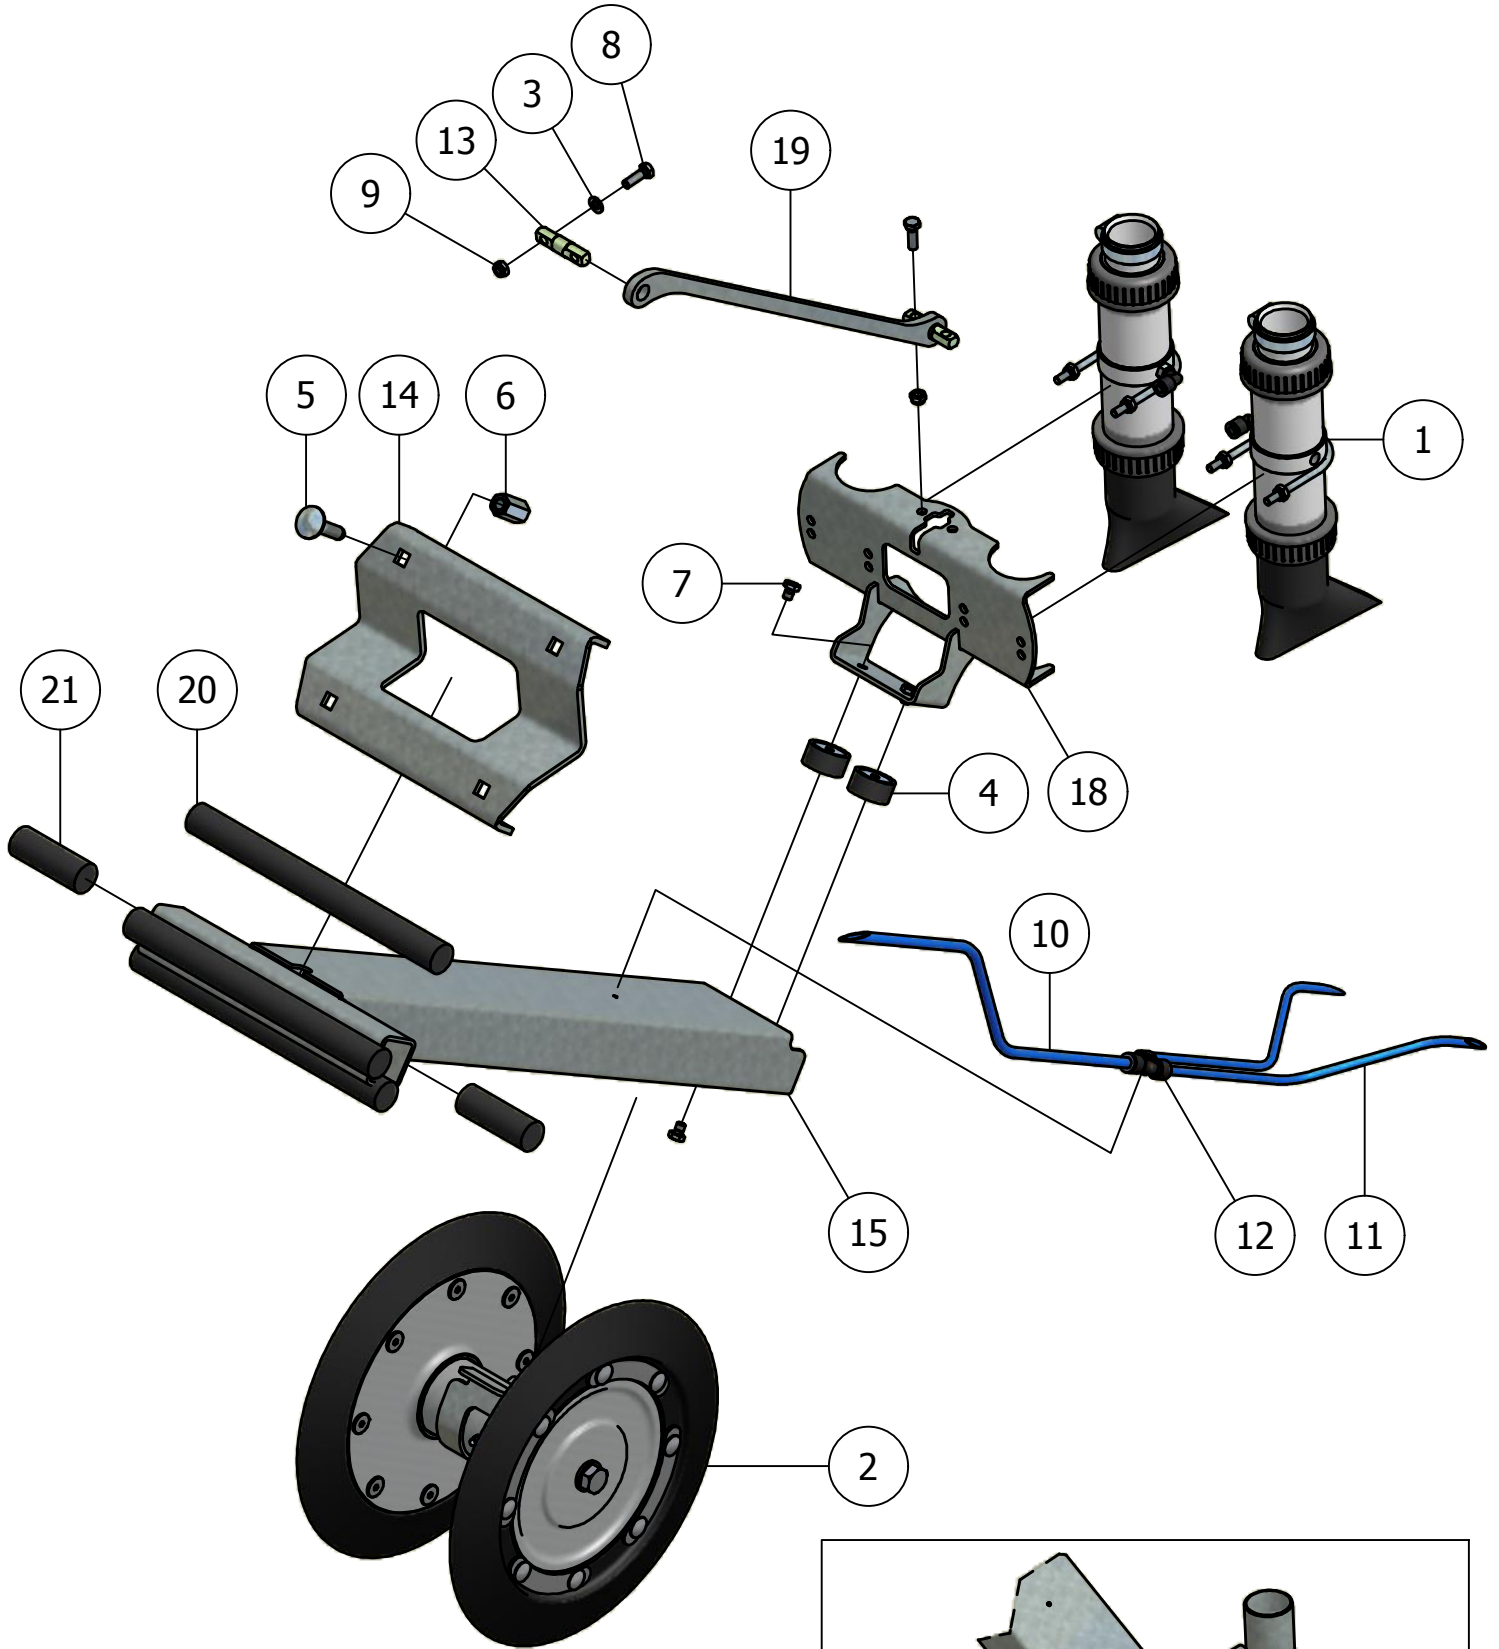

04. Element

Optie

04. Stuklijst element

Stukn.	Artikelnummer	Omschrijving	Aant.	Opmerking
1		Pneumatic afsluiter compleet	2	Zie pagina: 29
2		Schijfkouter compleet	1	Zie pagina: 31
3	121203	Sluitring M8 DIN125A ELVZ	2	
4	121597	Trillingsdemper ø40x20 type C 70sh	2	
5	122048	Slotbout M12x50 DIN603 ELVZ kl.8.8	4	
6	122115	Hoge moer M12 DIN6334 ELVZ	4	
7	122826	Bout M8x10 DIN933 ELVZ	4	
8	122830	Bout M8x25 DIN933 ELVZ	4	
9	122967	Moer M8ZB DIN985 ELVZ	4	
10	124630	Luchtslang festo 10x1.5mm	1	
11	124631	Luchtslang festo 8x1.25mm	2	
12	124647	Insteeknippel Festo Y-stuk	1	
13	200.15.060	Oplegpen 15x60	2	
14	339.01.014	Contra-plaat kort	1	
15	339.02.001	Element drager Type I	1	
16	339.02.006	Uitloop dubbel ø51	1	Optie
17	339.02.007	Koutervoet dubbel	1	Optie
18	339.02.008	Steun Luchtafsluiters	1	
19	339.02.011	Parallelstang Element	1	
20	339.02.012	Torsie rubber ø30 L=320mm	3	
21	339.02.014	Torsie rubber ø30 L=85mm	2