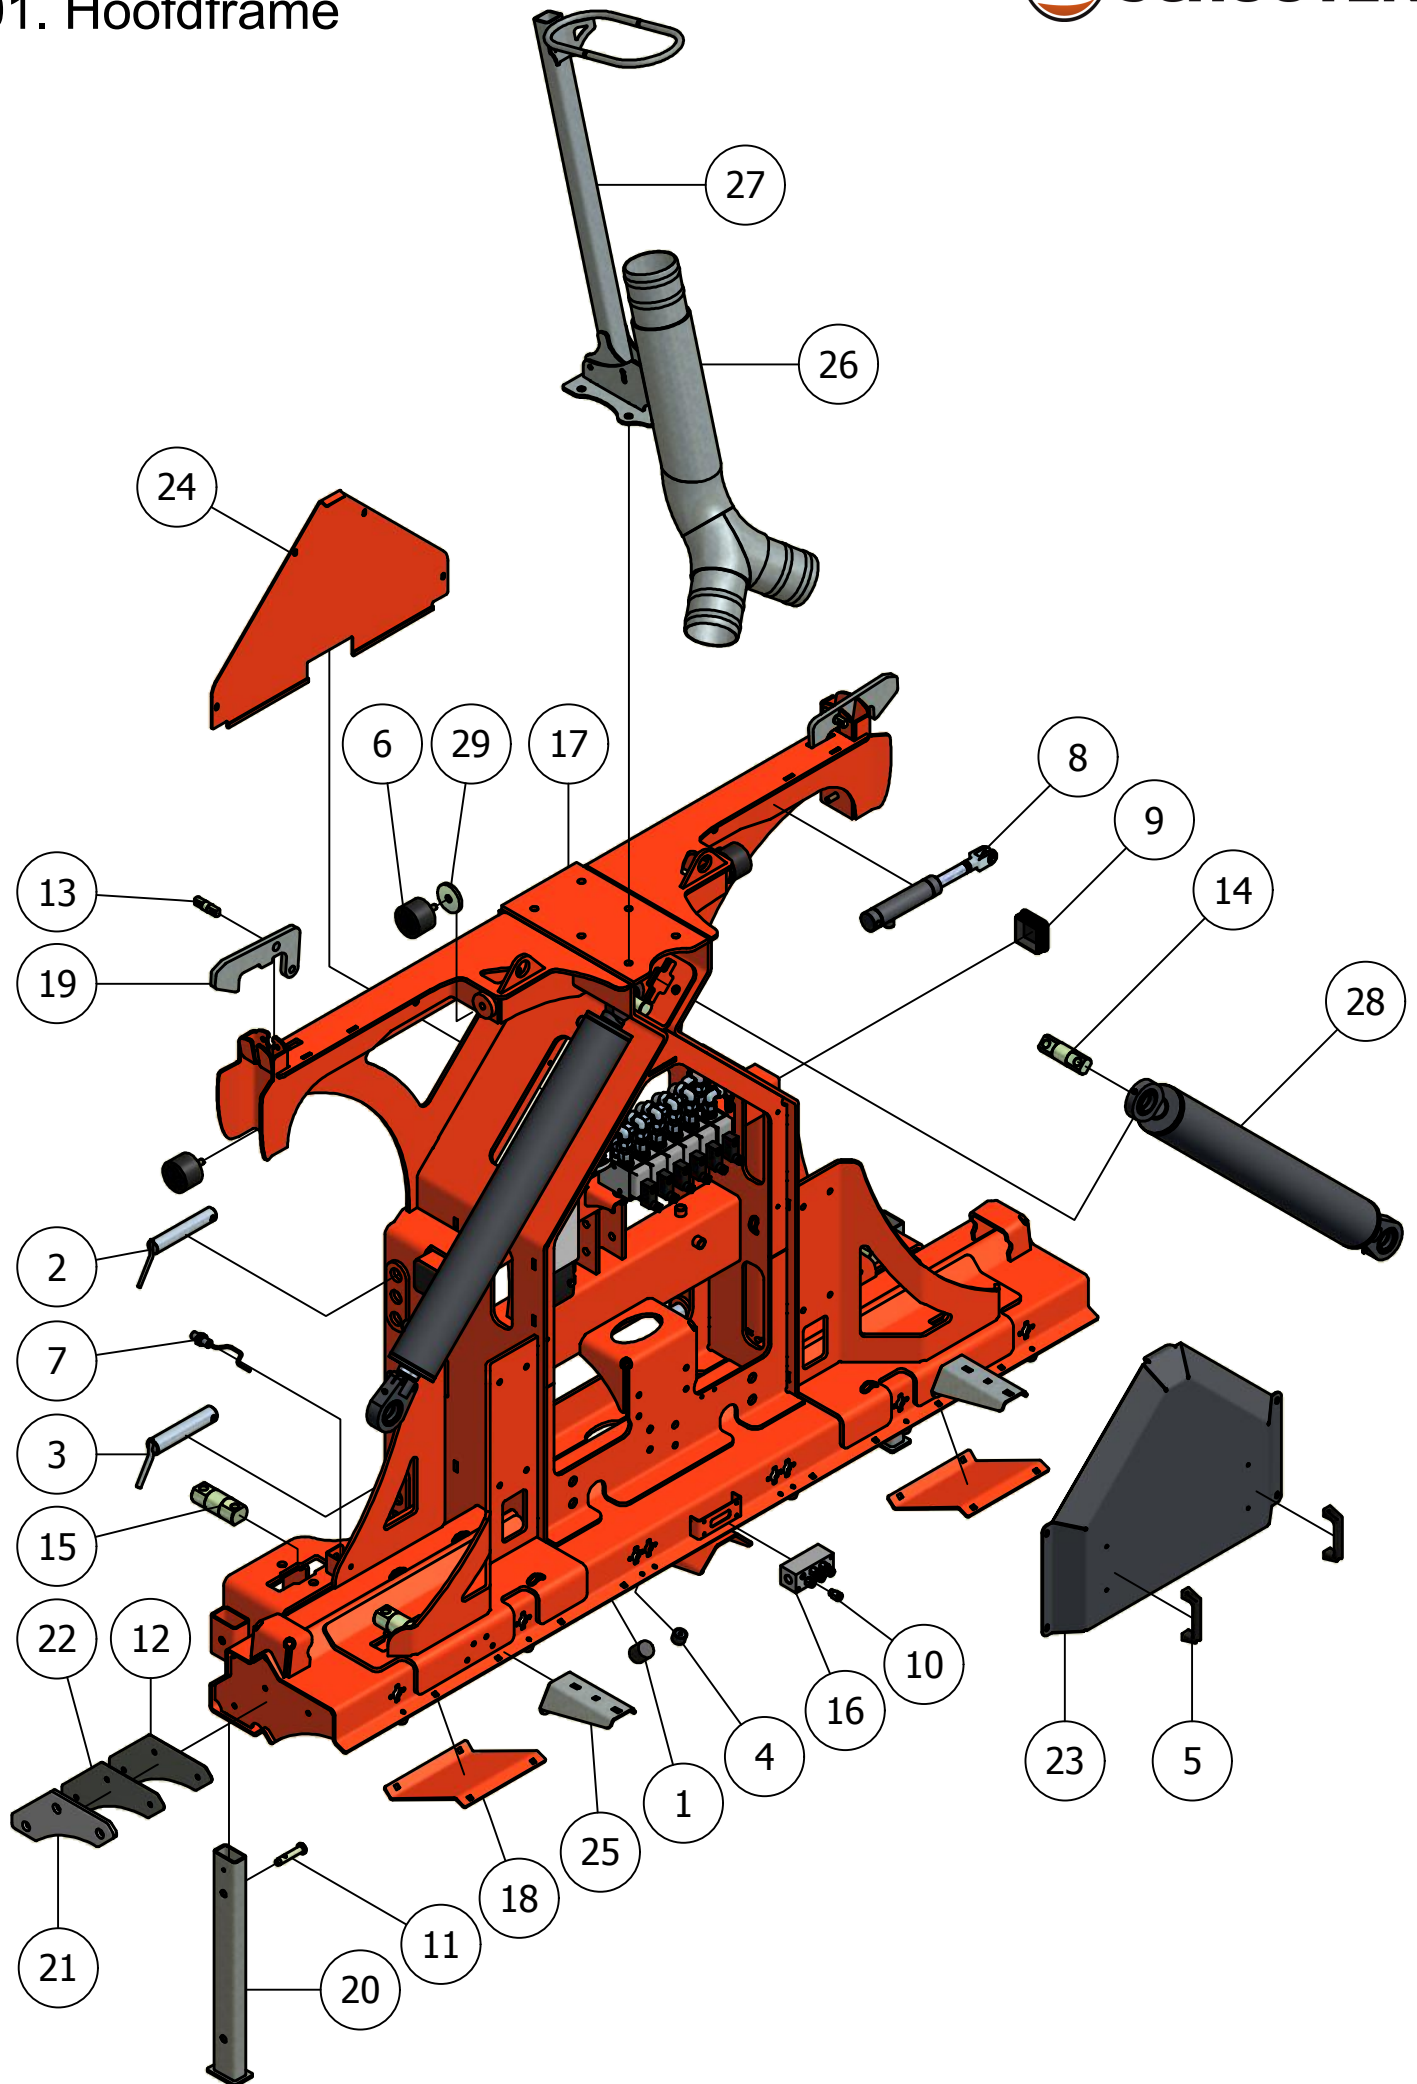

## Spider zodebemester **SP12260**

Serie no.: 339.0001 t/m 339.0019

# Inhoudsopgave

	Pagina
01. Hoofdframe	5
01.01. Elektra-hydrauliek	7
01.02. Lichtbak	9
01.03. Trekhaak	11
02. Opklaparm	13
02.01. Steunwiel	15
02.02. Schijfbescherming	17
02.03. Verdelertoebehoren	19
02.04. Verdeler	21
03. Topdeel	25
04. Element	27
04.01. Pneumatic afsluiter	29
04.02. Schijfkouter	31

# 01. Stuklijst hoofdframe

Stukn.	Artikelnummer	Omschrijving	Aant.	Opmerking
1	121142	Trillingsdemper ø40x40 type E	6	
2	121377	Topstangpen 32mm L=191mm	2	
3	121378	Hefpen 37mm L=191mm	2	
4	121515	Trillingsdemper ø30x20 type E	6	
5	121977	Beugelgreep	2	
6	122311	Trillingsdemper ø75x51	4	
7	123122	Turck inductieve sensor NPN	1	
8	327.05.005	Remcilinder met gaffel ø16x32	2	
9	124000	Inslagdop 80x80mm zwart	2	
10	124643	Insteeknippel Festo	6	
11	124807	Borgpen 15x76	2	
12	339.01.040	Vulplaat 2mm	2	
13	200.20.070	Oplegpen 20x70	2	
14	200.40.130	Oplegpen 40x130	2	
15	200.50.130	Oplegpen 50x130	4	
16	309.09.012	Manifold 6 uitgangen	1	
17	339.01.001	Hoofdframe Spider	1	
18	339.01.013	Frame verstevegingsplaat	2	
19	339.01.017	Borghaak	2	
20	339.01.025	Steunpoot L=605mm	2	
21	339.01.031	Kunststof vulplaat HMPE	2	
22	339.01.047	Vulplaat 1mm	2	
23	339.01.048	Afschermkap Spider	1	
24	339.01.049	Afschermplaat Spider	1	
25	339.03.001	Slangsteun L=204mm	2	
26	339.03.015	Aanvoerbocht bemester	1	
27	339.03.020	Slanggeleiding	1	
28	339.05.001	Opklapcilinder D50/100/735	2	Afd.set: 125658
29	310.01.013	Sluitring ø75x6mm	2	