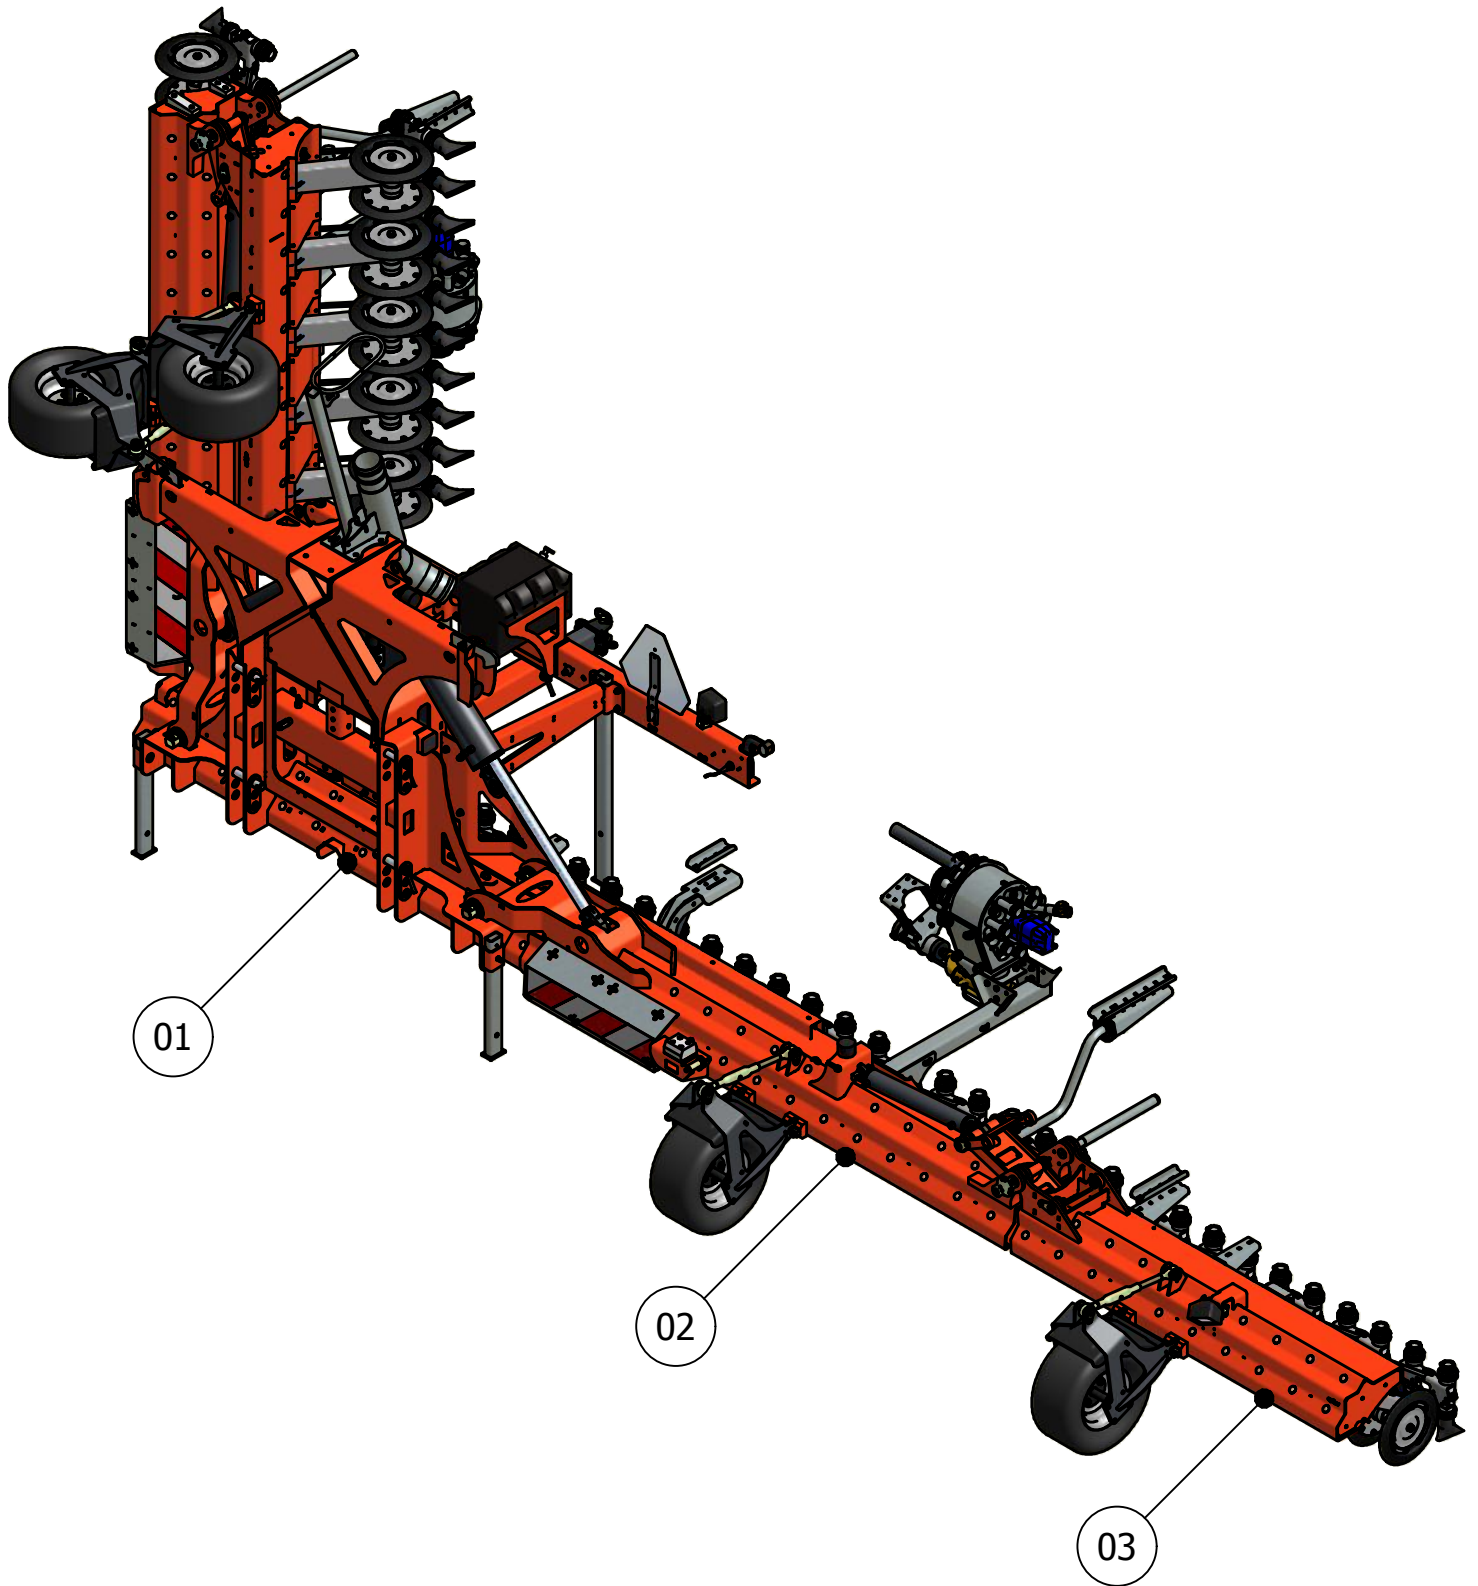

## Spider zodebemester **SP12260**

Serie no.: 339.0001 t/m 339.0019

# Inhoudsopgave

	Pagina
01. Hoofdframe	5
01.01. Elektra-hydrauliek	7
01.02. Lichtbak	9
01.03. Trekhaak	11
02. Opklaparm	13
02.01. Steunwiel	15
02.02. Schijfbescherming	17
02.03. Verdelertoebehoren	19
02.04. Verdeler	21
03. Topdeel	25
04. Element	27
04.01. Pneumatic afsluiter	29
04.02. Schijfkouter	31

# 01. Stuklijst hoofdframe

Stukn.	Artikelnummer	Omschrijving	Aant.	Opmerking
1	121142	Trillingsdemper ø40x40 type E	6	
2	121377	Topstangpen 32mm L=191mm	2	
3	121378	Hefpen 37mm L=191mm	2	
4	121515	Trillingsdemper ø30x20 type E	6	
5	121977	Beugelgreep	2	
6	122311	Trillingsdemper ø75x51	4	
7	123122	Turck inductieve sensor NPN	1	
8	327.05.005	Remcilinder met gaffel ø16x32	2	
9	124000	Inslagdop 80x80mm zwart	2	
10	124643	Insteeknippel Festo	6	
11	124807	Borgpen 15x76	2	
12	339.01.040	Vulplaat 2mm	2	
13	200.20.070	Oplegpen 20x70	2	
14	200.40.130	Oplegpen 40x130	2	
15	200.50.130	Oplegpen 50x130	4	
16	309.09.012	Manifold 6 uitgangen	1	
17	339.01.001	Hoofdframe Spider	1	
18	339.01.013	Frame verstevegingsplaat	2	
19	339.01.017	Borghaak	2	
20	339.01.025	Steunpoot L=605mm	2	
21	339.01.031	Kunststof vulplaat HMPE	2	
22	339.01.047	Vulplaat 1mm	2	
23	339.01.048	Afschermkap Spider	1	
24	339.01.049	Afschermplaat Spider	1	
25	339.03.001	Slangsteun L=204mm	2	
26	339.03.015	Aanvoerbocht bemester	1	
27	339.03.020	Slanggeleiding	1	
28	339.05.001	Opklapcilinder D50/100/735	2	Afd.set: 125658
29	310.01.013	Sluitring ø75x6mm	2	